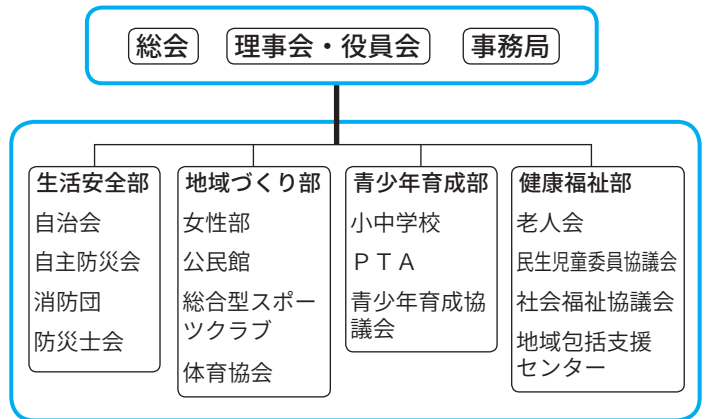

昨年度は、マスクや消毒液の購入を始め、地区公民館にサーモグラフィを設置するなど徹底した新型コロナウイルス感染症予防対策を行いました。今年度は、通学路の整備や地区の共同温泉10か

所の維持管理の課題に取り組んでいます。今後も地域の安心・安全や子どもたちの成長の見守りと住民の「生きがい」「やりがい」を創出する取組を予定しています。

コロナ禍で地域活動がでない中、協議会の取組が地域住民に浸透していない現状もあり、今後は、特に若い世代に協議会の活動に参加してもらい、住民が一体となって子どもたちが誇りを持てる南部地域にしたいと考えています。地域住民が自分たちで考え行動する協議会を目指します。

▲共同温泉を守る話し合い

ひとまもり・まちまもり協議会 令和2年度の実績

各協議会では、新型コロナウイルス感染症拡大により取組ができない中、市内全域で地域共通の課題として新型コロナウイルス感染症予防対策を実施しました。

▶衛生用品

- 非接触式温度計、マスク、消毒液、避難所テント、サーキュレーターなど

▶啓発活動

感染予防ポスター作製、掲示板整備など

ひとまもり・まちまもり協議会 組織例