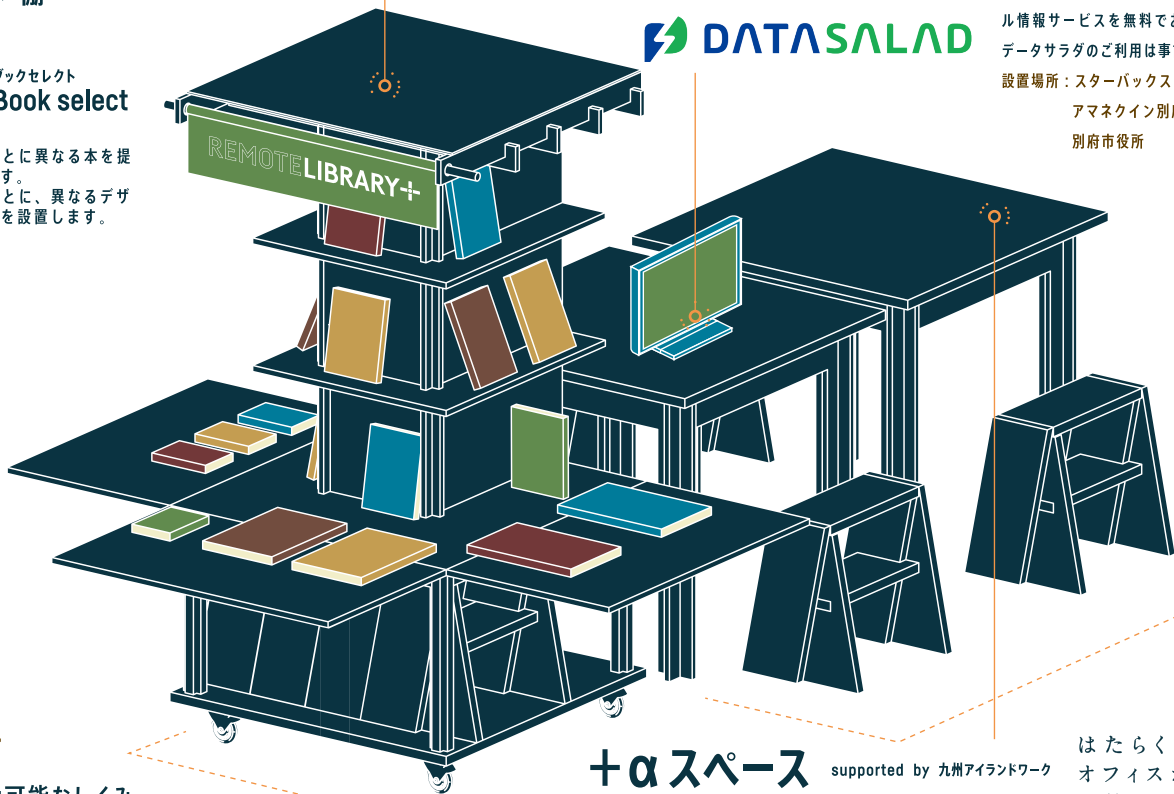

本との“偶然の出会い”をデザインする動く小さな図書館

REMOTE LIBRARY+

i まちなかで、本と偶然の出会いを生むライブラリー機能と、働く場・学ぶ場・話す場・くつろぐ場など、滞在したくなる『+α』の場が融合したリモートライブラリーです。場の利用者に応じて本との出会いと場をデザインすることで、日常生活での予期せぬ本との出会いを創出します。

本棚

ブックセレクト
Book select

設置場所ごとに異なる本を提案しています。
設置場所ごとに、異なるデザインの書架を設置します。

データベース
Data base
supported by 九州経済調査協会

九州地域をはじめ全国各地の地域に密着したオープンデータやビッグデータを収集・解析できるデータベース。事業計画や経営計画にマーケティング、身近でいつでも使える新たなデジタル情報サービスを無料でお使い頂けます。
データサラダのご利用は事前予約が必要です。

設置場所：スターバックスコーヒー別府公園店内
アマネクイン別府
別府市役所

△
予約サイト

移動可能なくみ

△
デスク+椅子

+αスペース supported by 九州アイランドワーク

別府市役所設置のデスクはWEBサイトから予約（無料）も可能です。
右のQRコードからアクセスしてご予約ください。予約する場合は登録が必要です。

はたらくを
オフィスから
開放する。

△
予約サイト

実証事業の目的

利用可能な時間は、それぞれの施設開設時間となります。

マークはデータサラダ設置場所

実施期間

2022年2月21日(月)～3月18日(金)

- ・新型コロナウイルスの感染状況によって、変更場合があります。
- ・AI解析用のカメラを設置しますが、個人を特定する画像は撮影していません。

利用料

無料

「DATA SALAD」は事前予約が必要です。
その他については、原則予約不要でご利用頂けます。