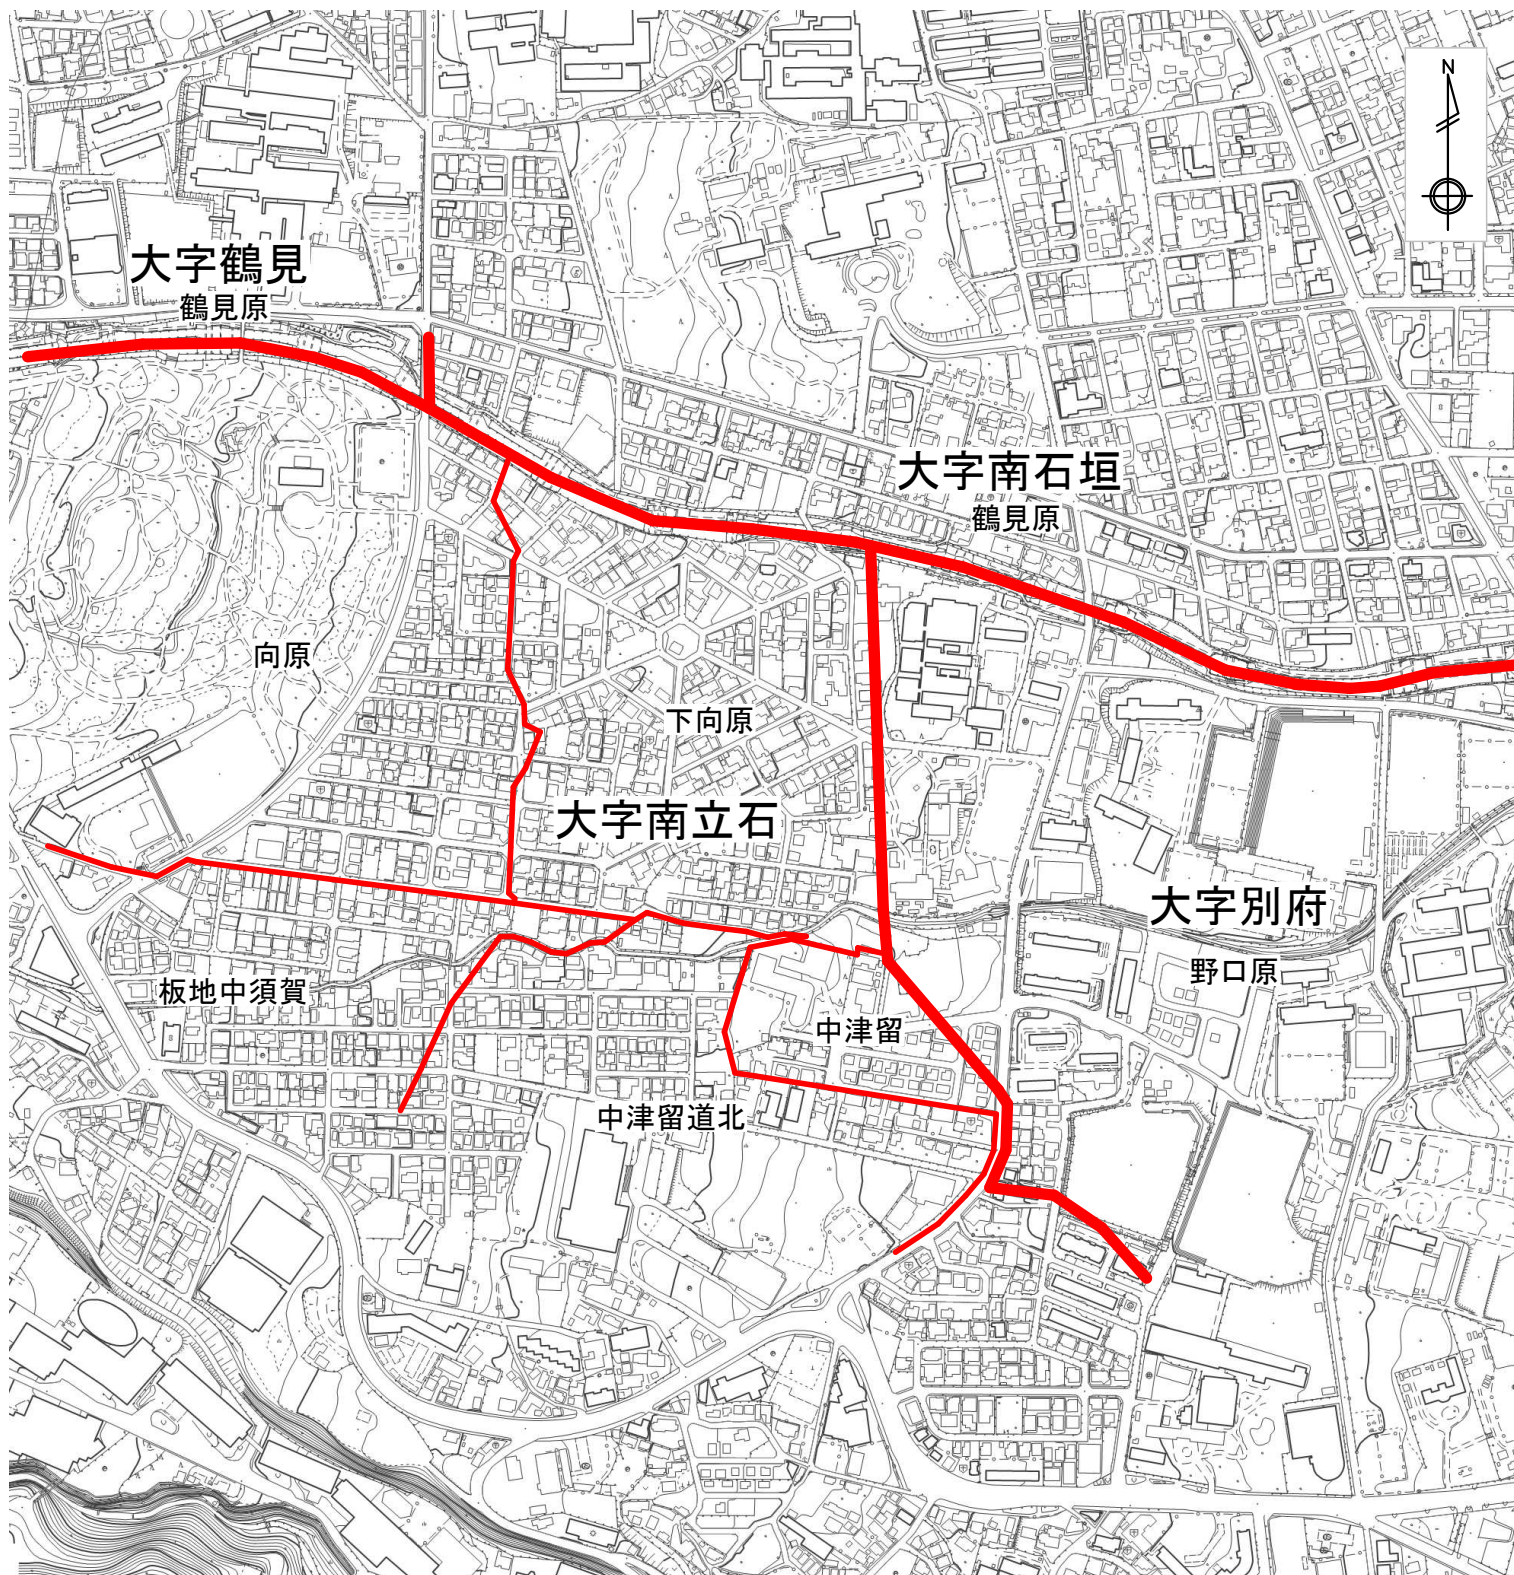

現在の大字の区域及びその名称

	大 字 界
	字 界

0 100m

変更後の町の区域及びその名称

	町 界
	大 字 界
	字 界

0 100m