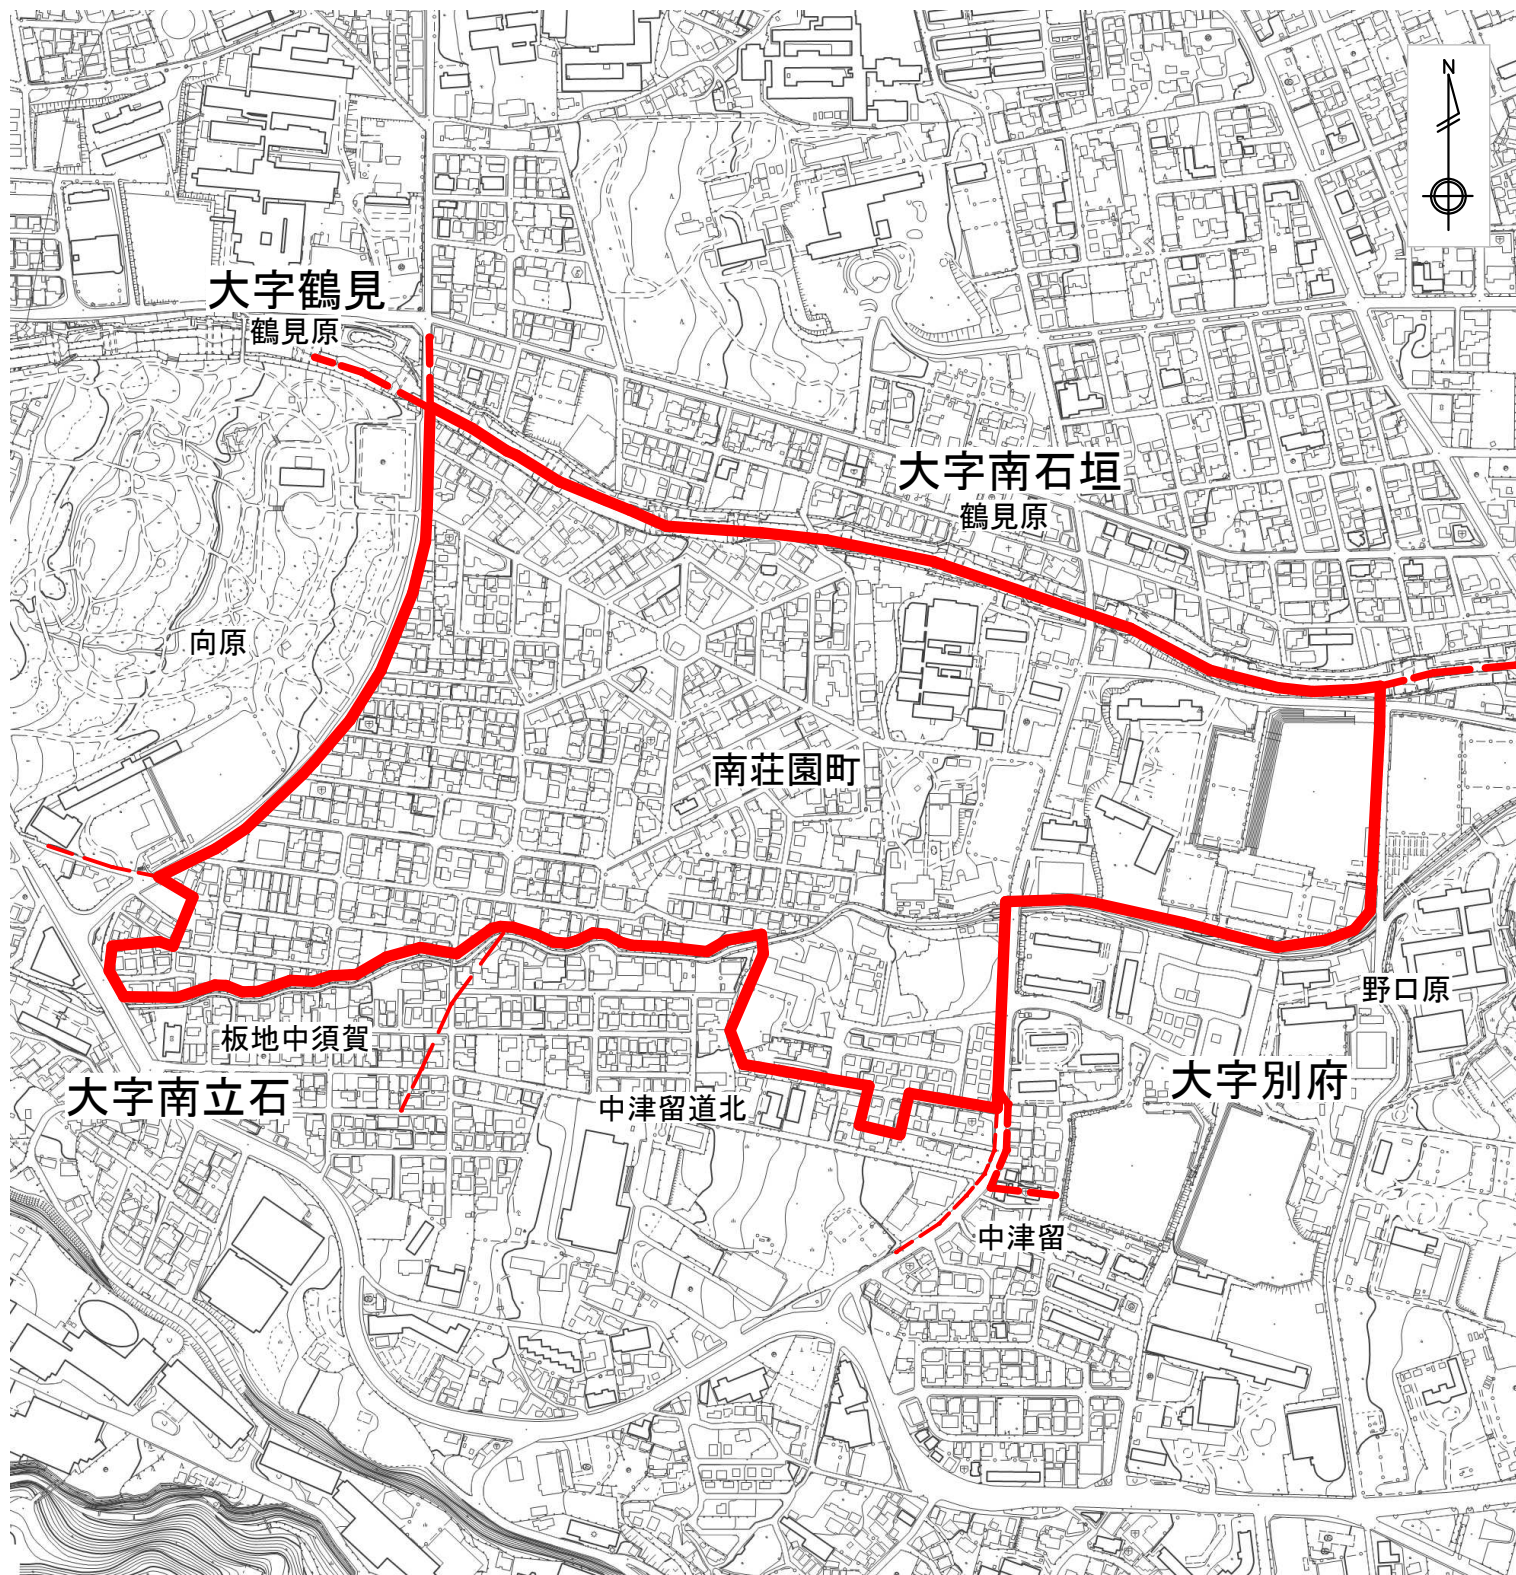

現在の大字の区域及びその名称

	大 字 界
	字 界

0 100m

変更後の町の区域及びその名称

	町 界
	大 字 界
	字 界

0 100m