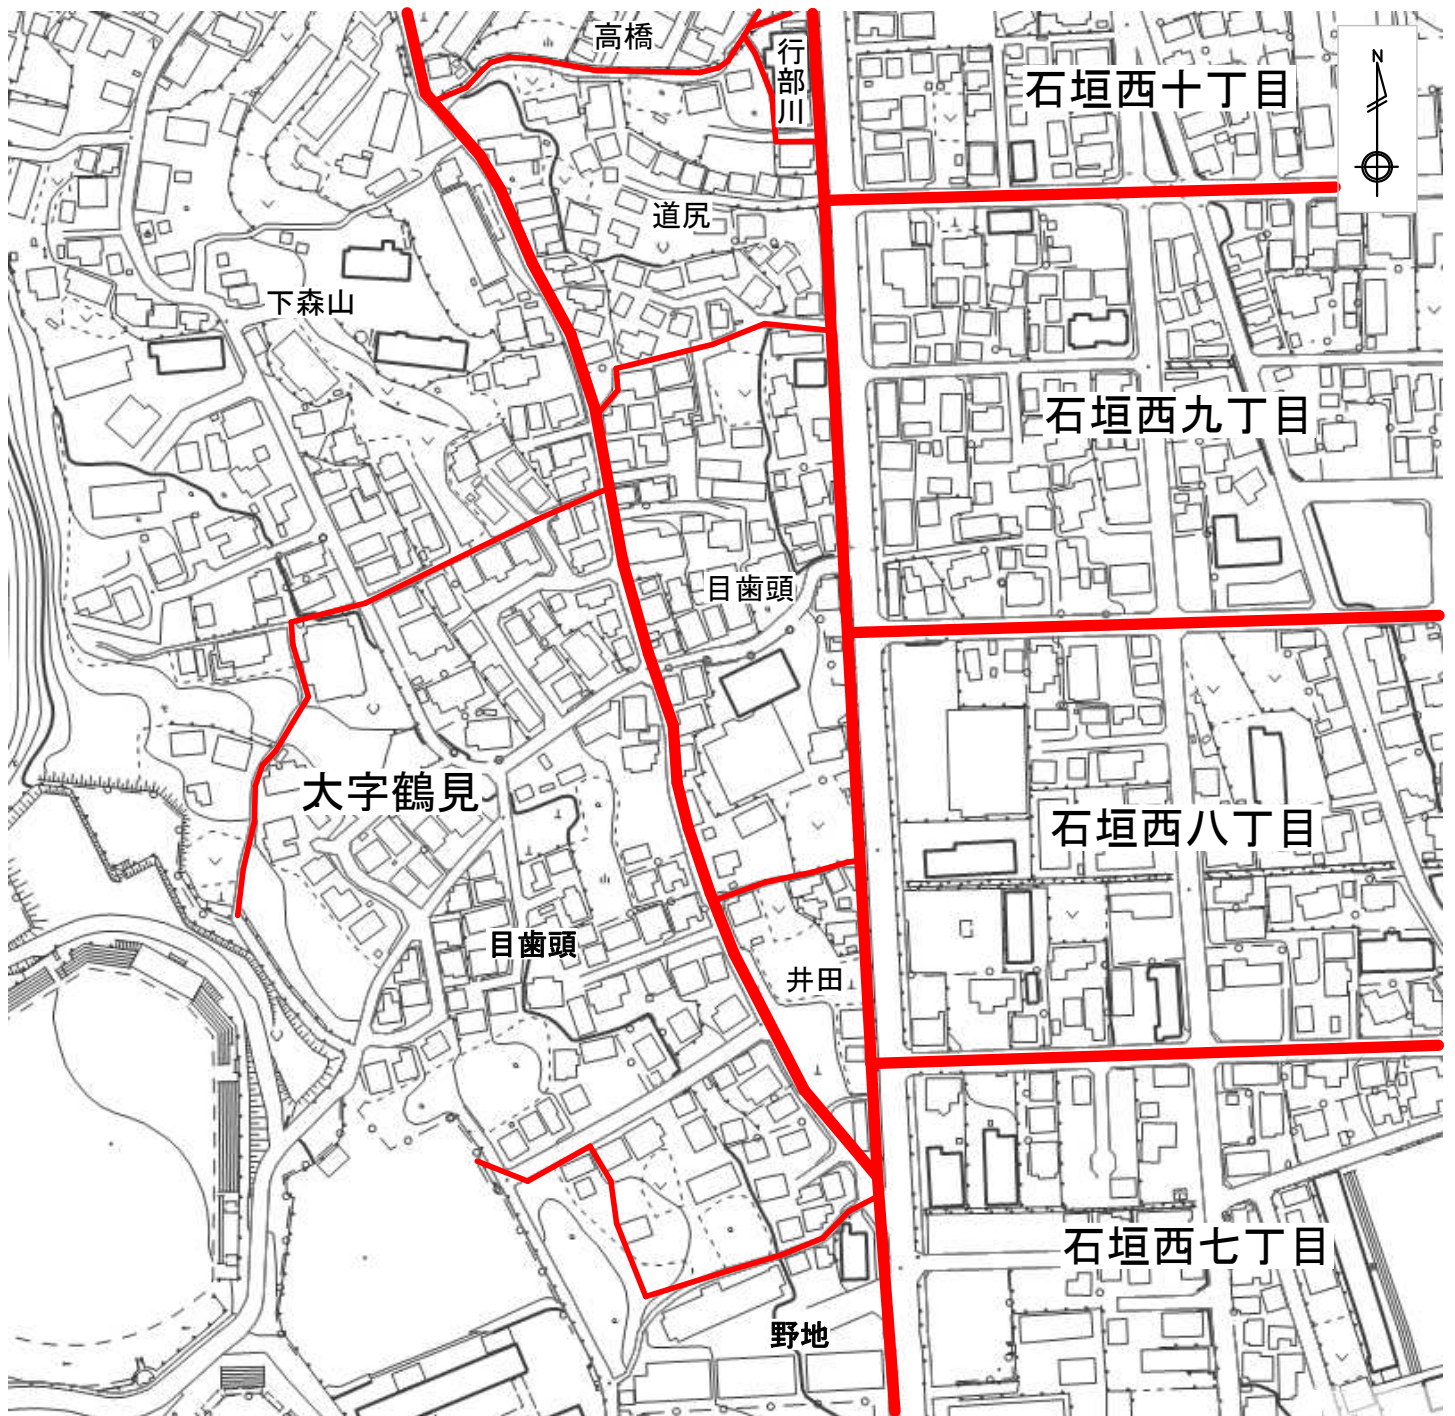

# 現在の大字の区域及びその名称

	大字界
	字界

0 100m

# 変更後の町の区域及びその名称

	町 界
	大字 界
	字 界

0 100m