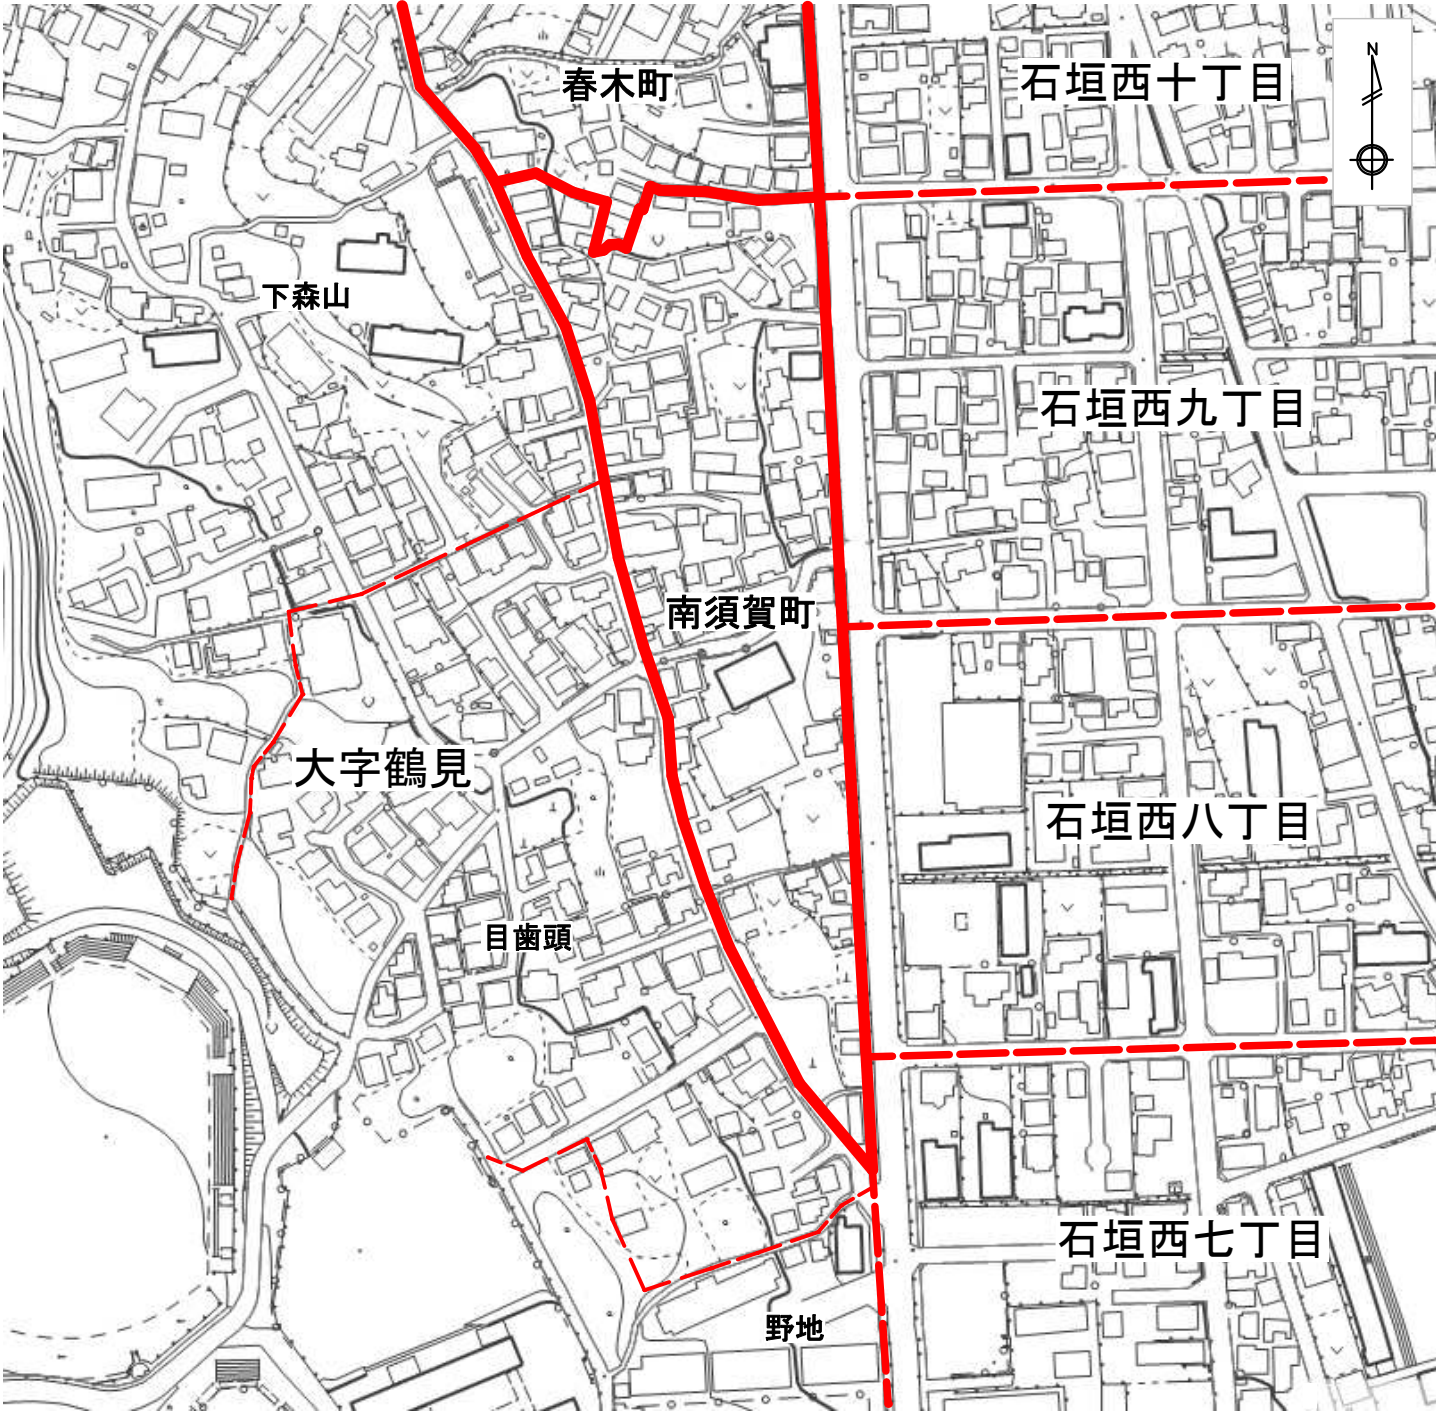

# 現在の大字の区域及びその名称

	大字界
	字界

0 100m

# 変更後の町の区域及びその名称

	町 界
	大字 界
	字 界

0 100m