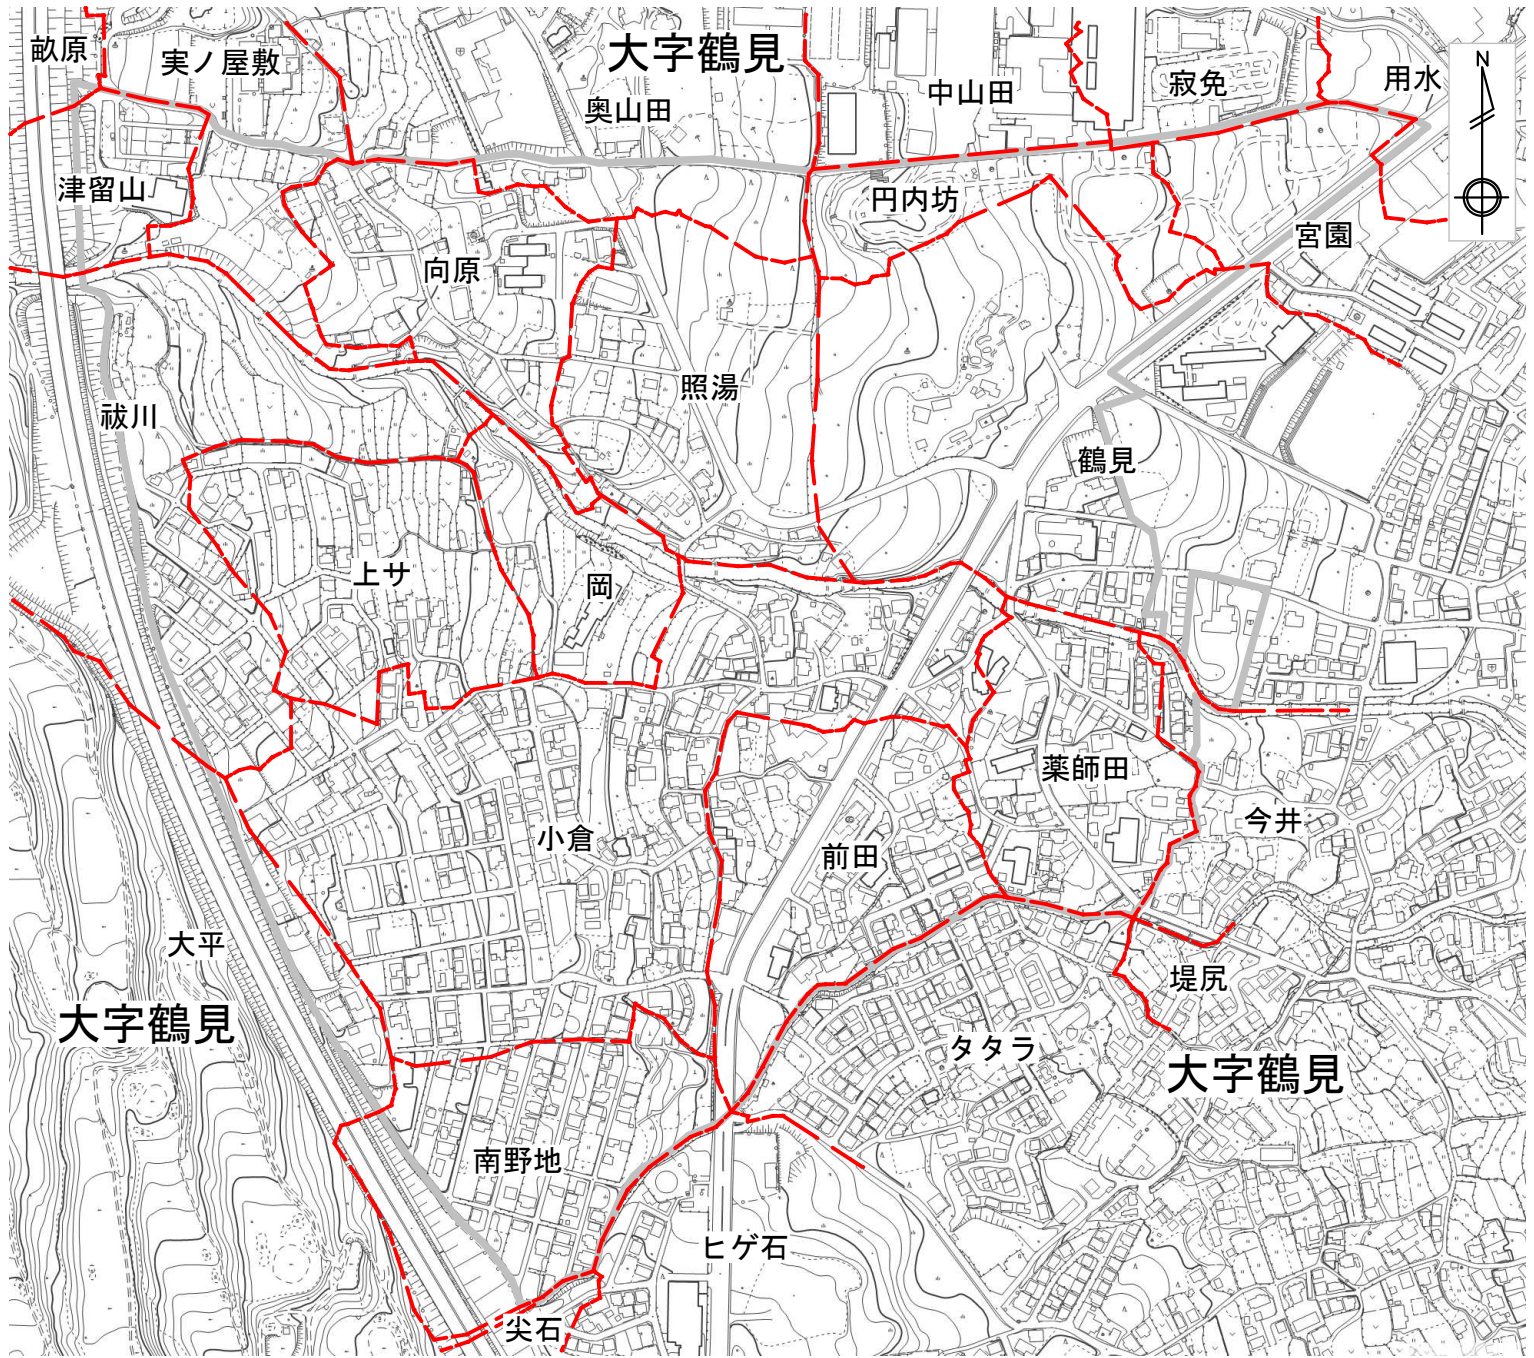

現在の大字の区域及びその名称

	大 字 界
	字 界

0 100m

変更後の町の区域及びその名称

	町	界
	大字	界
	字	界

0 100m