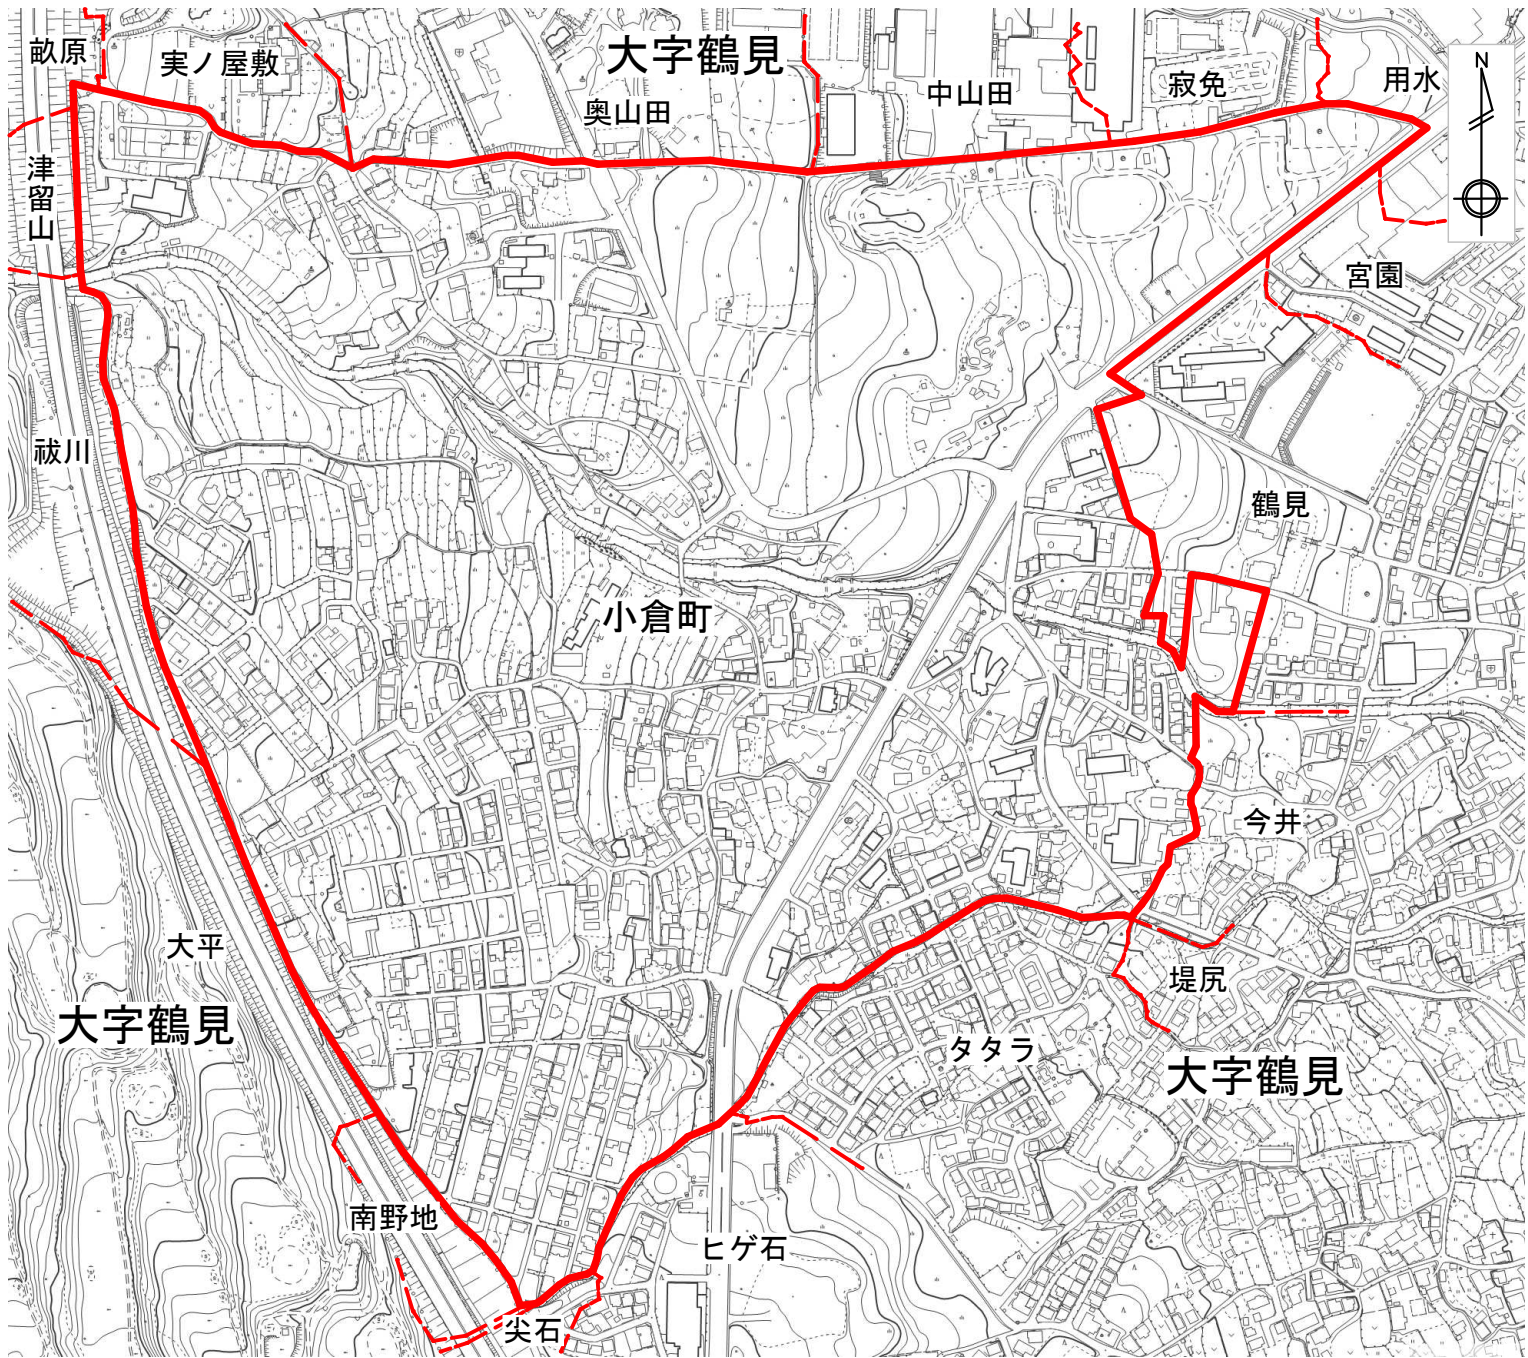

現在の大字の区域及びその名称

	大 字 界
	字 界

0 100m

変更後の町の区域及びその名称

	町	界
	大字	界
	字	界

0 100m