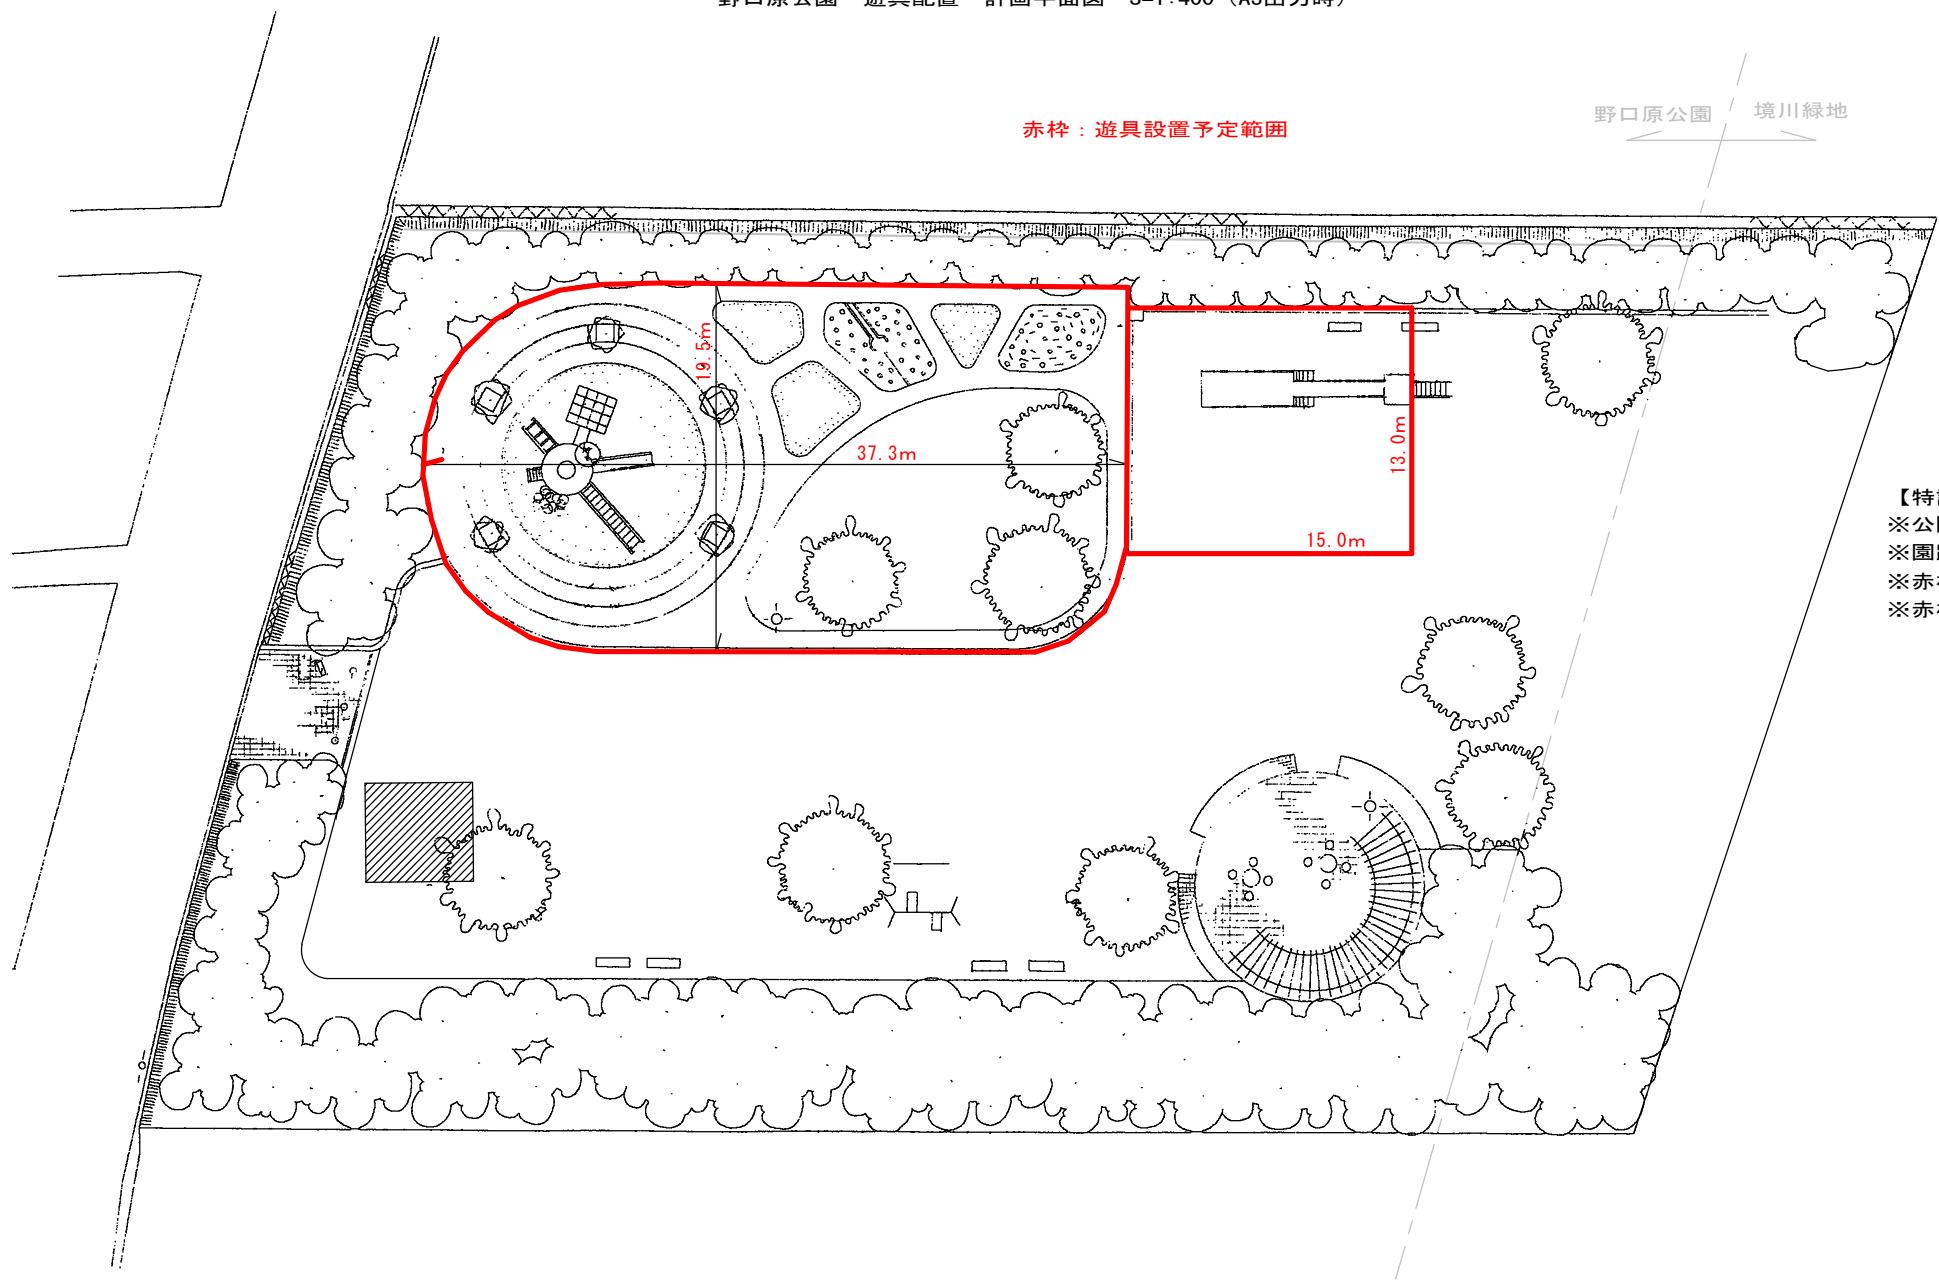

野口原公園 遊具配置 計画平面図 S=1:400 (A3出力時)

赤枠：遊具設置予定範囲

野口原公園 境川緑地

- 【特記事項】
- ※公園内の遊具はすべて撤去します
 - ※園路も撤去を行い、真砂土で整地します
 - ※赤枠内の樹木はすべて撤去します
 - ※赤枠内で遊具の配置計画を行ってください