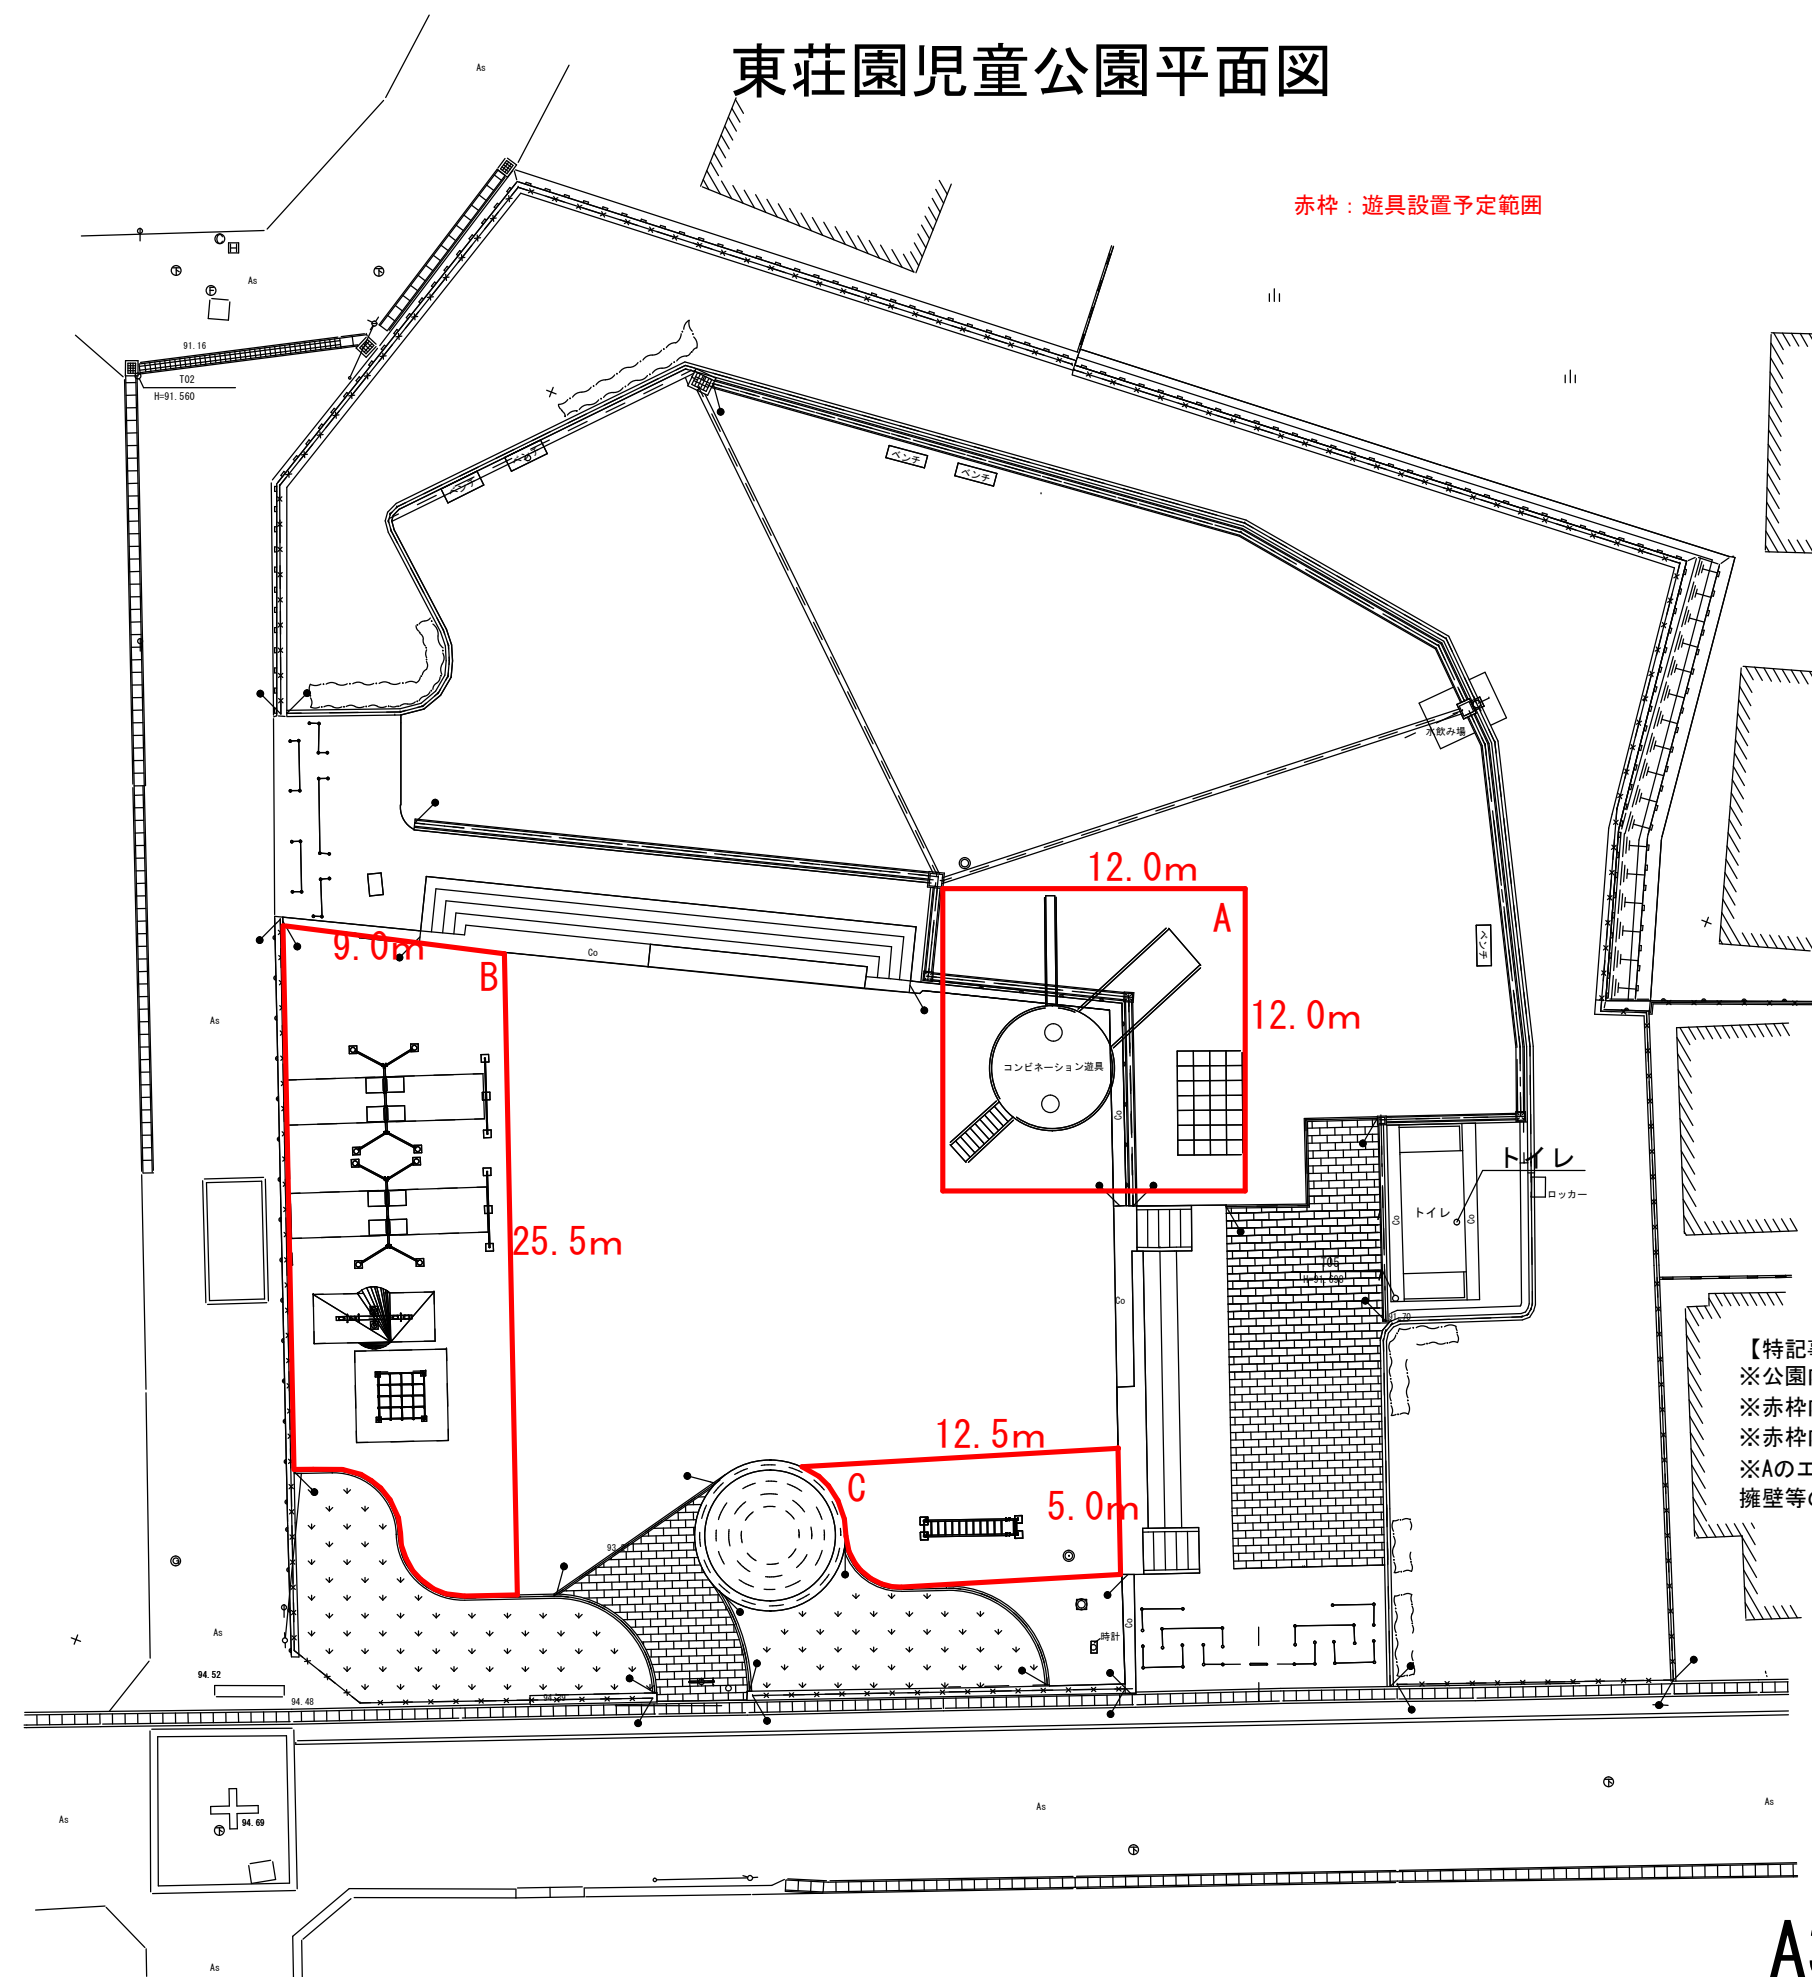

# 東荘園児童公園平面図

赤枠：遊具設置予定範囲

**【特記事項】**  
※公園内の遊具はすべて撤去します。  
※赤枠内の樹木は撤去しません。  
※赤枠内で遊具の配置計画を行ってください。  
※Aのエリアにおいて、必ず遊具を配置するように計画し、擁壁等の構造物撤去を含めた、自由なご提案をお願いします。