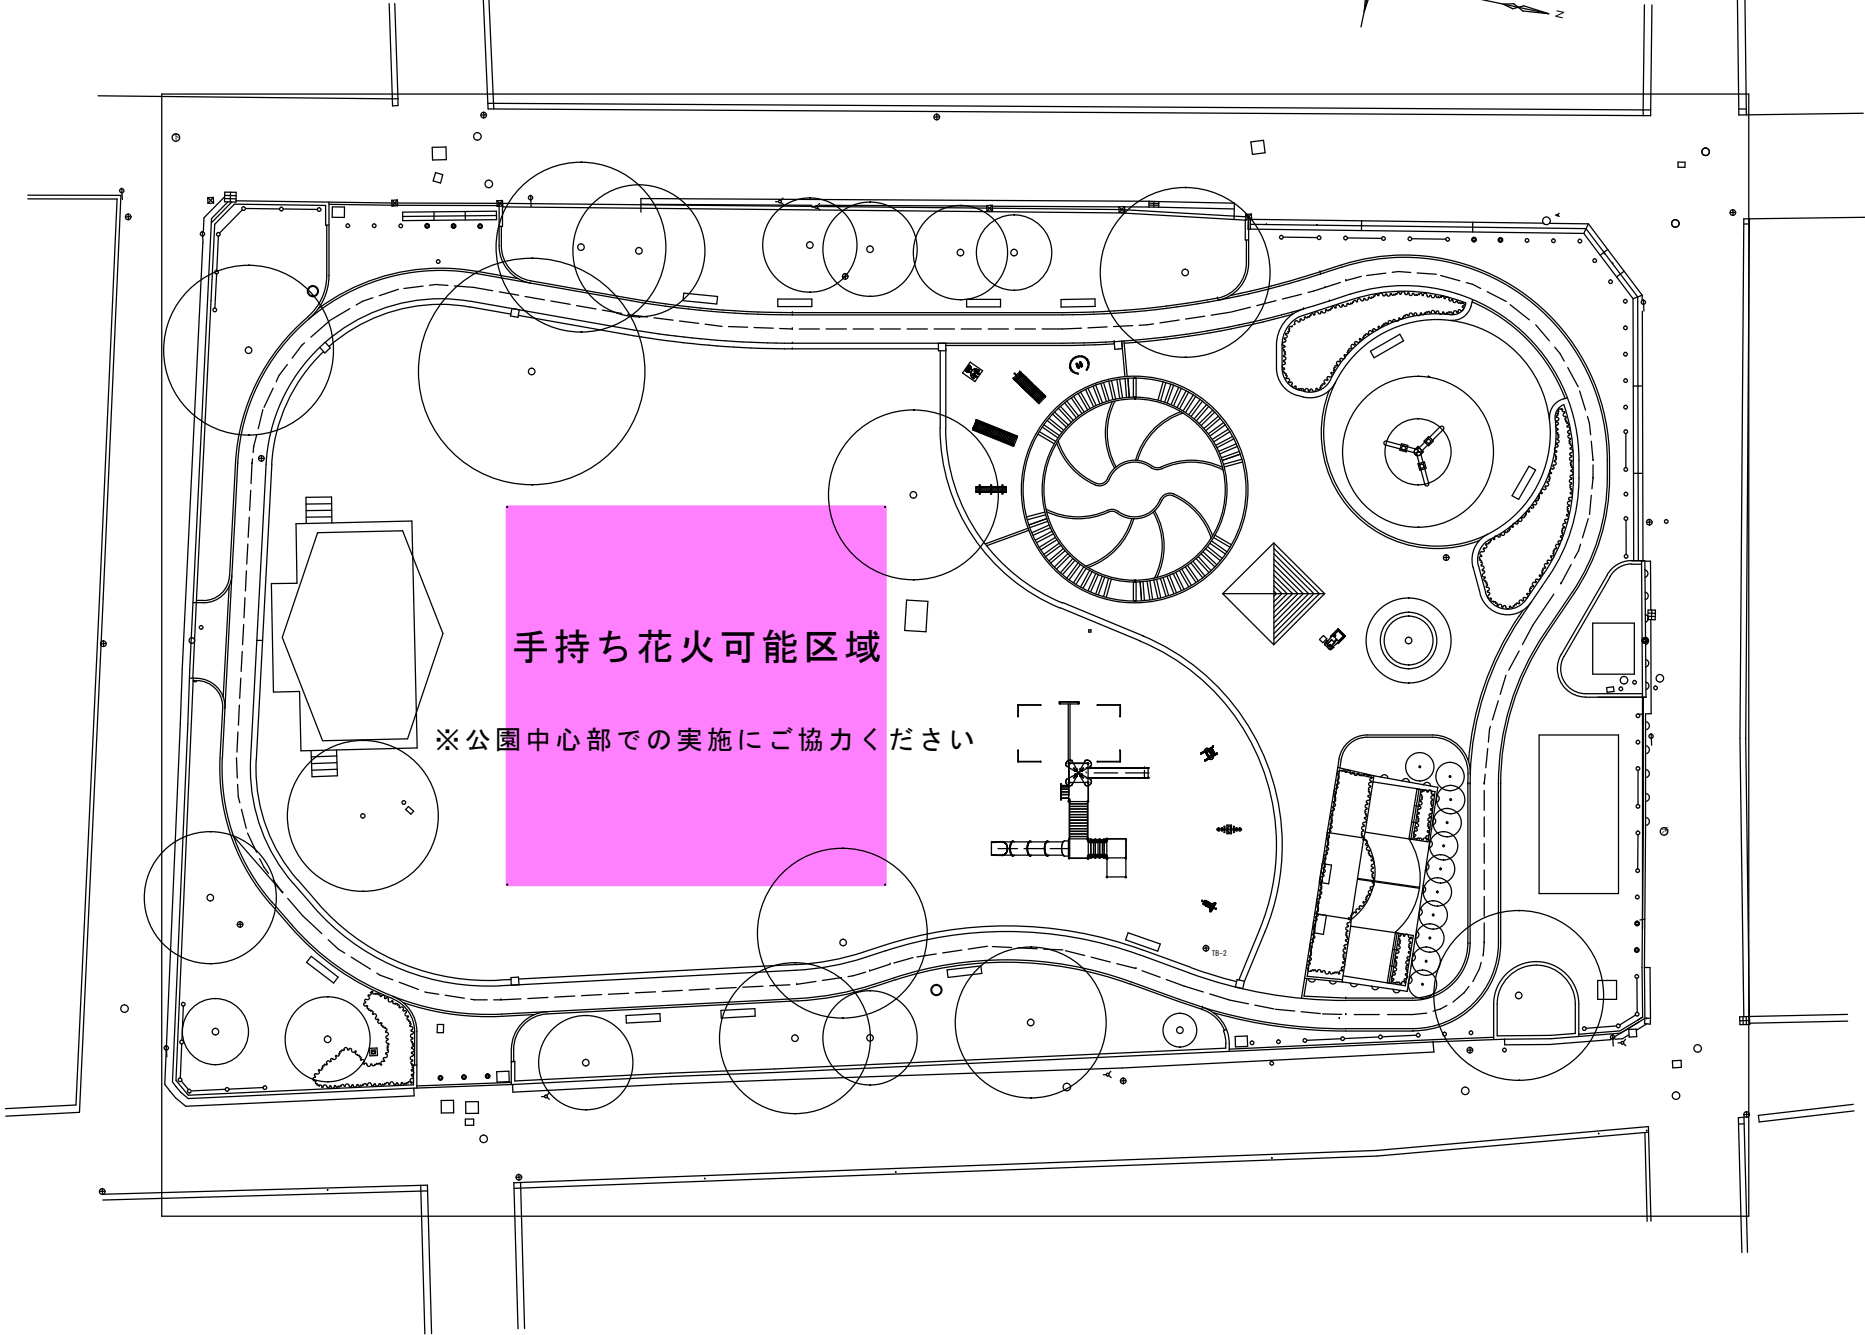

松原公園

手持ち花火可能区域

※公園中心部での実施にご協力ください