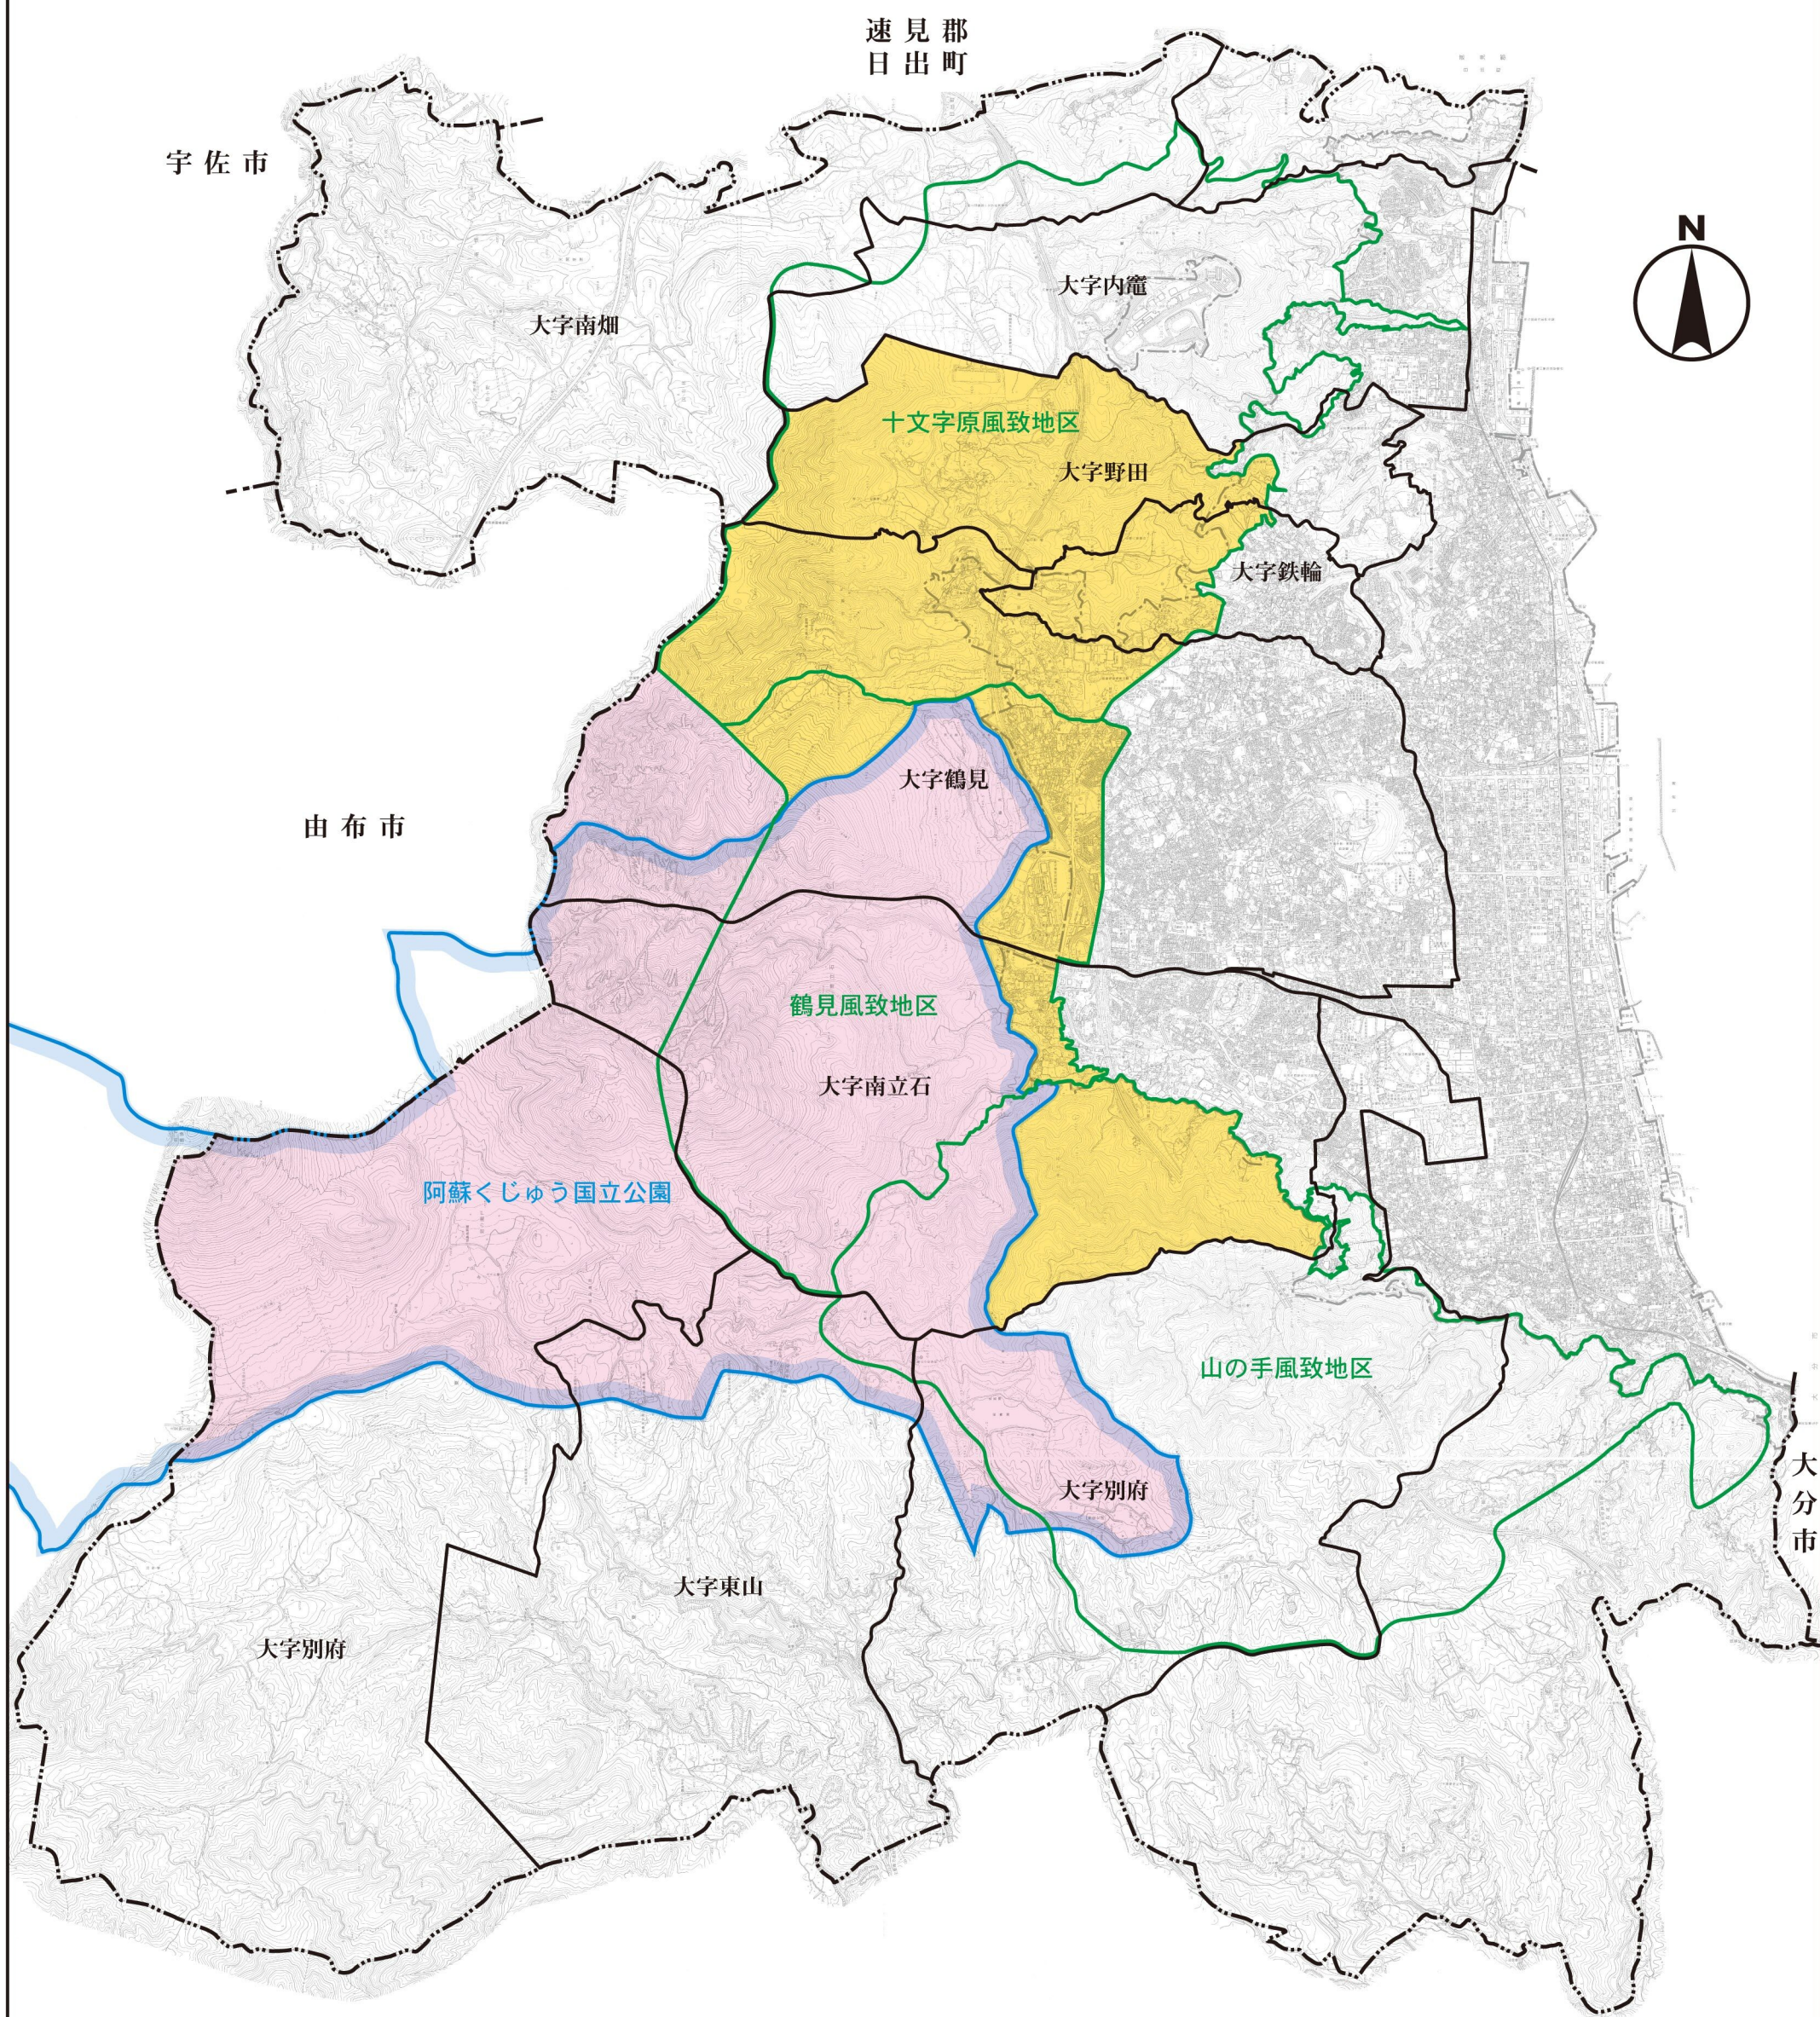

別府市アボイドエリア図

凡 例	
	アボイドエリア
	アボイドエリア(追加)
	風致地区境界
	大字境界
	行政界
	国立公園境界