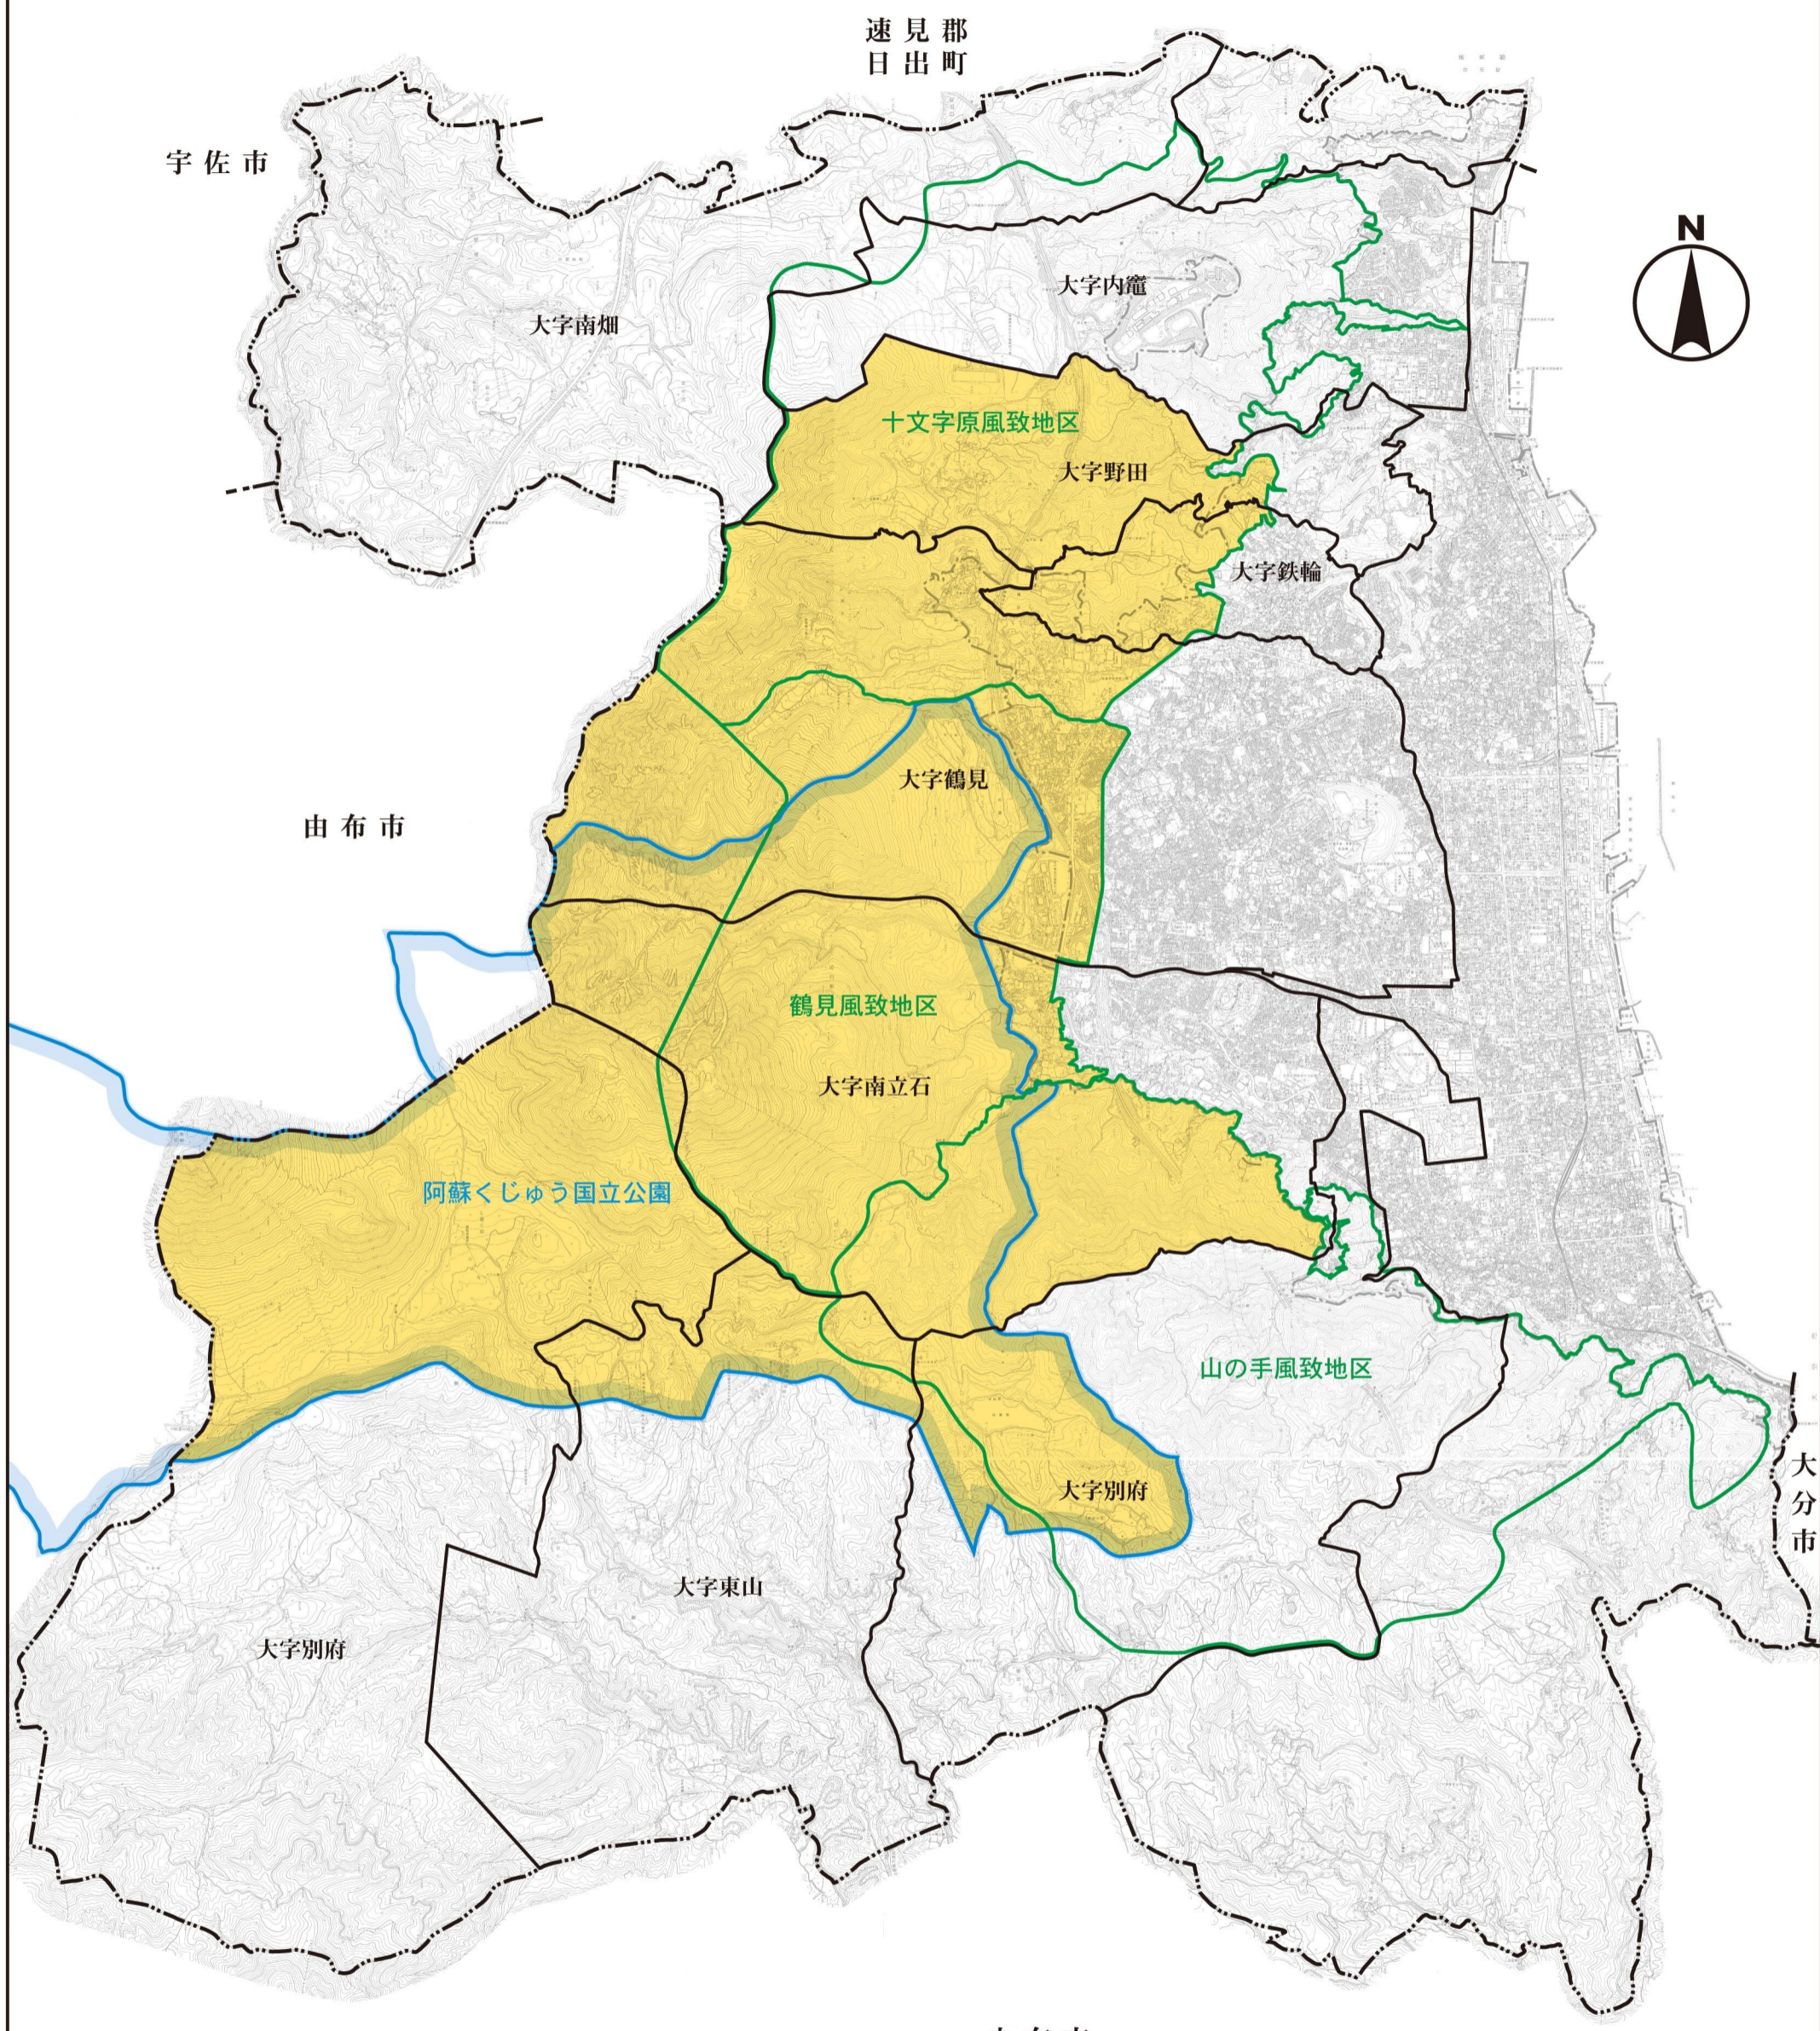

別府市アボイドエリア図

凡 例	
	アボイドエリア
	風致地区境界
	大字境界
	行政界
	国立公園境界