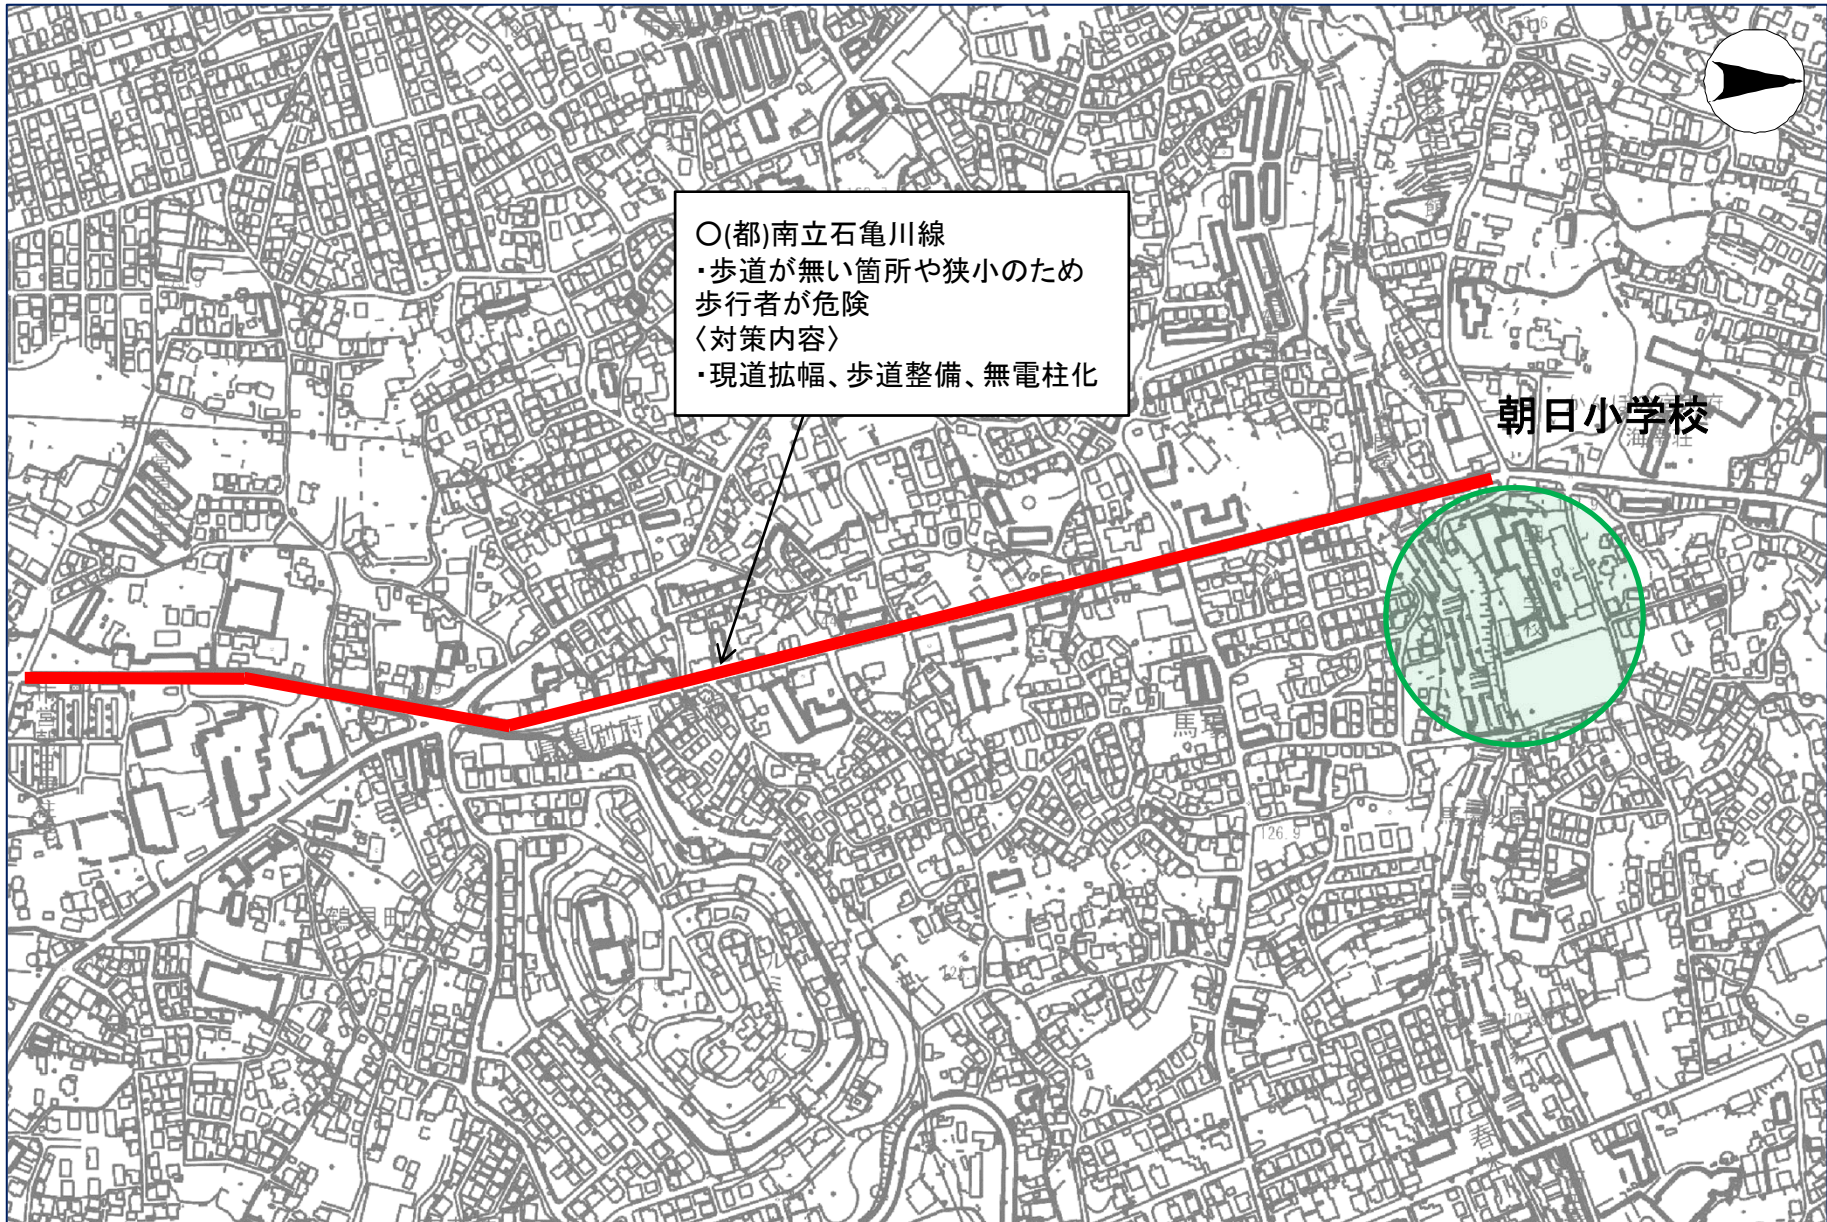

平成29年度 別府市通学路合同点検要対策箇所 一覧

| 市町村名 | 小学校 | 路線 | 住所 | 目印 | 整備内容 |
|------|-----|------------|--------|--------------------|-------------------------|
| 別府市 | 朝日 | 国道500号 | 大字鶴見 | マルシヨクやまなみ店から海地獄前まで | 歩道整備、無電柱化 |
| 別府市 | 亀川 | 【都】山田関の江線外 | 亀川浜田町 | ゾーン30(亀川地区) | 道路新設(歩道、車道) |
| 別府市 | 朝日 | 【都】南立石亀川線 | 鶴見から馬場 | 新別府病院から朝日小学校 | 現道拡幅、歩道整備、無電柱化(L=1280m) |
| 別府市 | 山の手 | 市道中島町線外 | 中島町・光町 | ゾーン30(中島地区) | 道路改良、路肩拡幅、グリーンベルト |

大分県別府市 朝日小学校校区 通学路対策箇所図

大分県別府市 朝日小学校校区 通学路対策箇所図

大分県別府市 山の手小学校校区 通学路対策箇所図