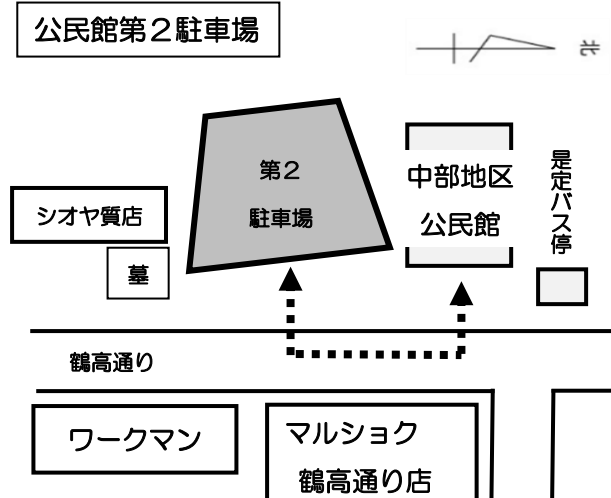

作品展示 8:30～17:00

別府市制100周年

【駐車場について】

10月26日(土) 8:30～17:00

- ・公民館駐車場(体育室側は駐車禁止)
- ・公民館第2駐車場(公民館から南側に95m)
- ・石垣小学校体育館下及びグラウンド北側

マルシヨク駐車場には絶対に駐車しないでください。

公民館第2駐車場

問合せ先 中部地区公民館 TEL25-4321
主催 中部地区公民館運営委員会