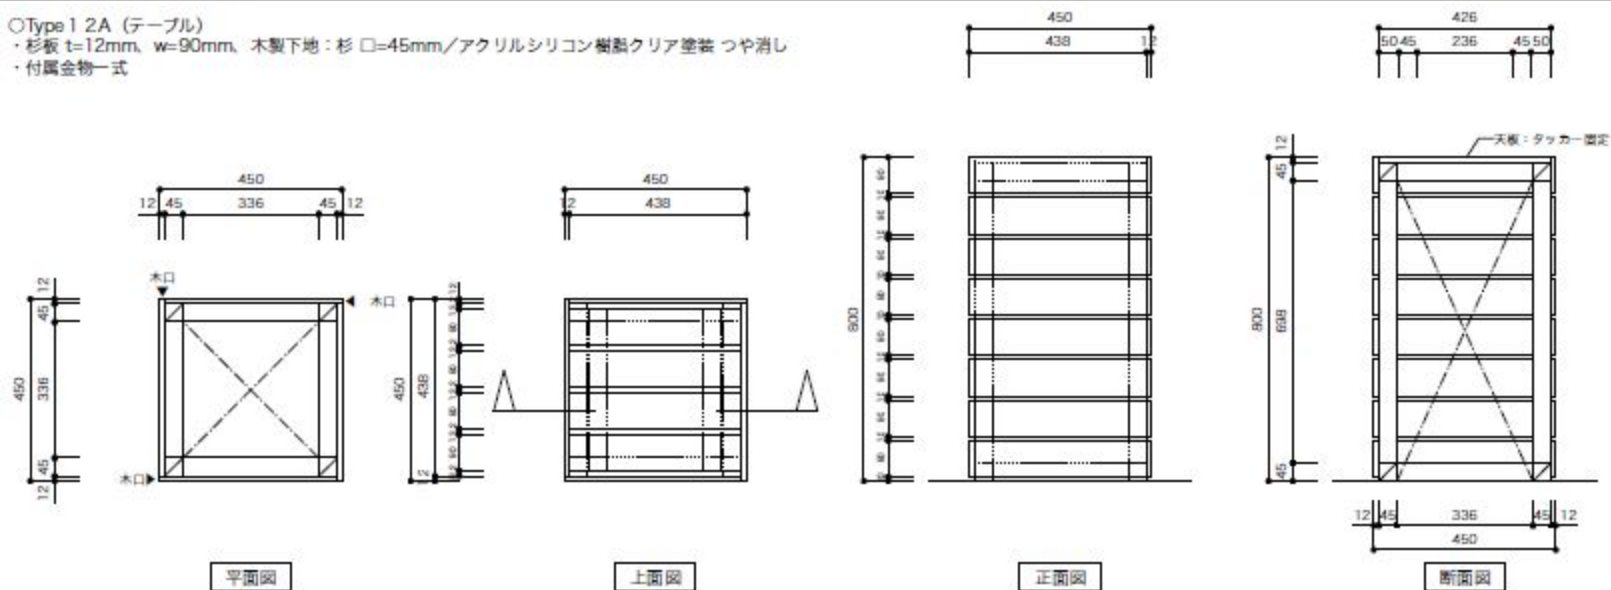

○Type 1 A (ベンチ)

・杉板 t=12mm, w=90mm, 木製下地: 杉 □=45mm/アクリルシリコン樹脂クリア塗装 つや消し

・付属金物一式

○Type 1 2A (テーブル)

・杉板 t=12mm, w=90mm, 木製下地: 杉 □=45mm/アクリルシリコン樹脂クリア塗装 つや消し

・付属金物一式

○Type 1 1 B (鉢カバー H=400mm)

・杉板 t=12mm, w=90mm, 木製下地: 杉 □=45mm/アクリルシリコン樹脂クリア塗装 つや消し  
 ・付属金物一式

○Type 1 2 B (鉢カバー H=800mm)

・杉板 t=12mm, w=90mm, 木製下地: 杉 □=45mm/アクリルシリコン樹脂クリア塗装 つや消し  
 ・付属金物一式

○Type 1 3B (鉢カバー H=1200mm)

・杉板 t=12mm, w=90mm, 木製下地: 杉 □=45mm/アクリルシリコン樹脂クリア塗装 つや消し

・付属金物一式

○TypeD (ウッドデッキパネル)

・杉板 t=12mm、w=90mm、木製下地：杉 □45mm、□90x45mm、合板挟み込み/アクリルシリコン樹脂クリア塗装 つや消し