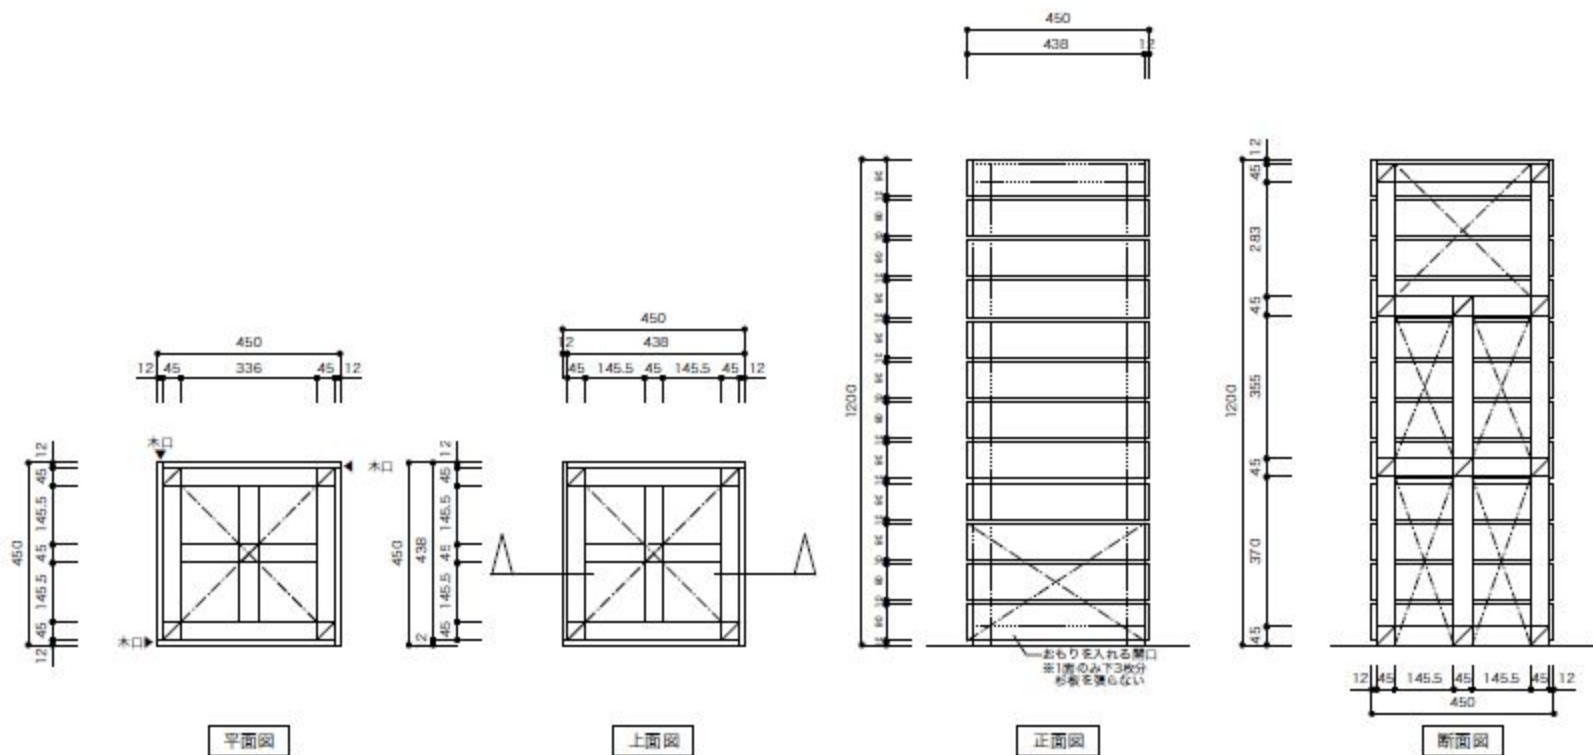

○Type 1 A (ベンチ)

・杉板 t=12mm, w=90mm, 木製下地: 杉 □=45mm/アクリルシリコン樹脂クリア塗装 つや消し

・付属金物一式

○Type 1 2A (テーブル)

・杉板 t=12mm, w=90mm, 木製下地: 杉 □=45mm/アクリルシリコン樹脂クリア塗装 つや消し

・付属金物一式

○Type 1 1 B (鉢カバー H=400mm)

・杉板 t=12mm, w=90mm, 木製下地: 杉 □=45mm/アクリルシリコン樹脂クリア塗装 つや消し  
 ・付属金物一式

○Type 1 2 B (鉢カバー H=800mm)

・杉板 t=12mm, w=90mm, 木製下地: 杉 □=45mm/アクリルシリコン樹脂クリア塗装 つや消し  
 ・付属金物一式

○Type 1 3B (鉢カバー H=1200mm)

・杉板 t=12mm, w=90mm, 木製下地: 杉 □=45mm/アクリルシリコン樹脂クリア塗装 つや消し

・付属金物一式

○TypeD (ウッドデッキパネル)

・杉板 t=12mm、w=90mm、木製下地：杉 □45mm、□90x45mm、合板挟み込み/アクリルシリコン樹脂クリア塗装 つや消し