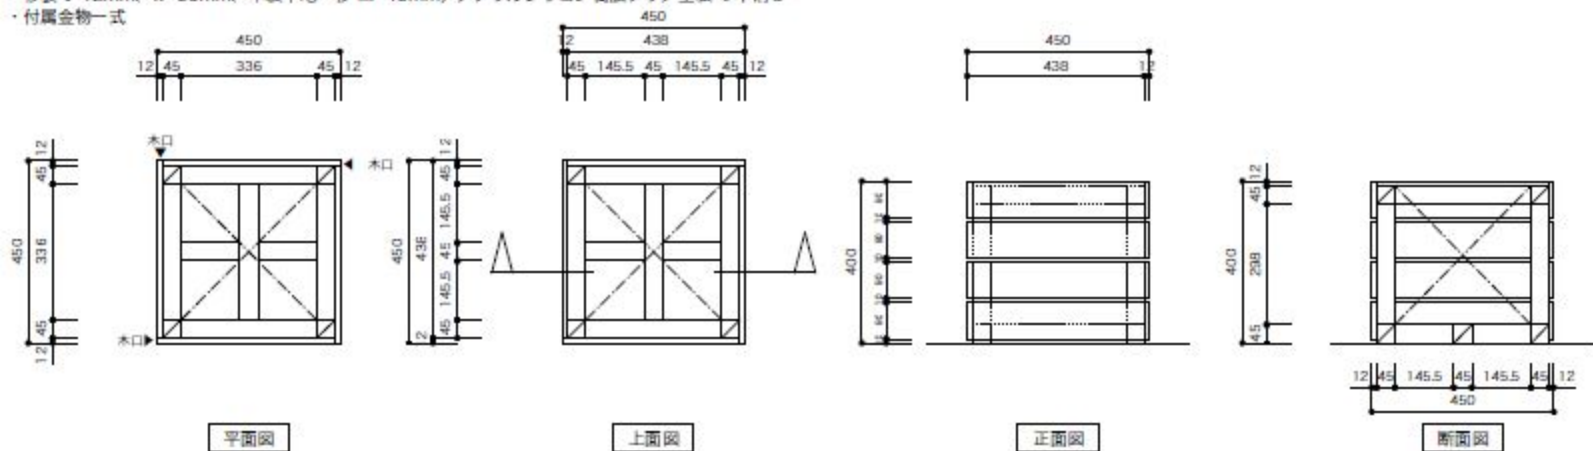

○Type 1 A (ベンチ)

・杉板 t=12mm, w=90mm, 木製下地: 杉 □=45mm/アクリルシリコン樹脂クリア塗装 つや消し

・付属金物一式

○Type 1 2A (テーブル)

・杉板 t=12mm, w=90mm, 木製下地: 杉 □=45mm/アクリルシリコン樹脂クリア塗装 つや消し

・付属金物一式

○Type 1 1 B (鉢カバー H=400mm)

・杉板 t=12mm, w=90mm, 木製下地: 杉 □=45mm/アクリルシリコン樹脂クリア塗装 つや消し  
 ・付属金物一式

○Type 1 2 B (鉢カバー H=800mm)

・杉板 t=12mm, w=90mm, 木製下地: 杉 □=45mm/アクリルシリコン樹脂クリア塗装 つや消し  
 ・付属金物一式

○Type 1 3B (鉢カバー H=1200mm)

・杉板 t=12mm, w=90mm, 木製下地: 杉 □=45mm/アクリルシリコン樹脂クリア塗装 つや消し

・付属金物一式

○TypeD (ウッドデッキパネル)

・杉板 t=12mm、w=90mm、木製下地：杉 □45mm、□90x45mm、合板挟み込み/アクリルシリコン樹脂クリア塗装 つや消し