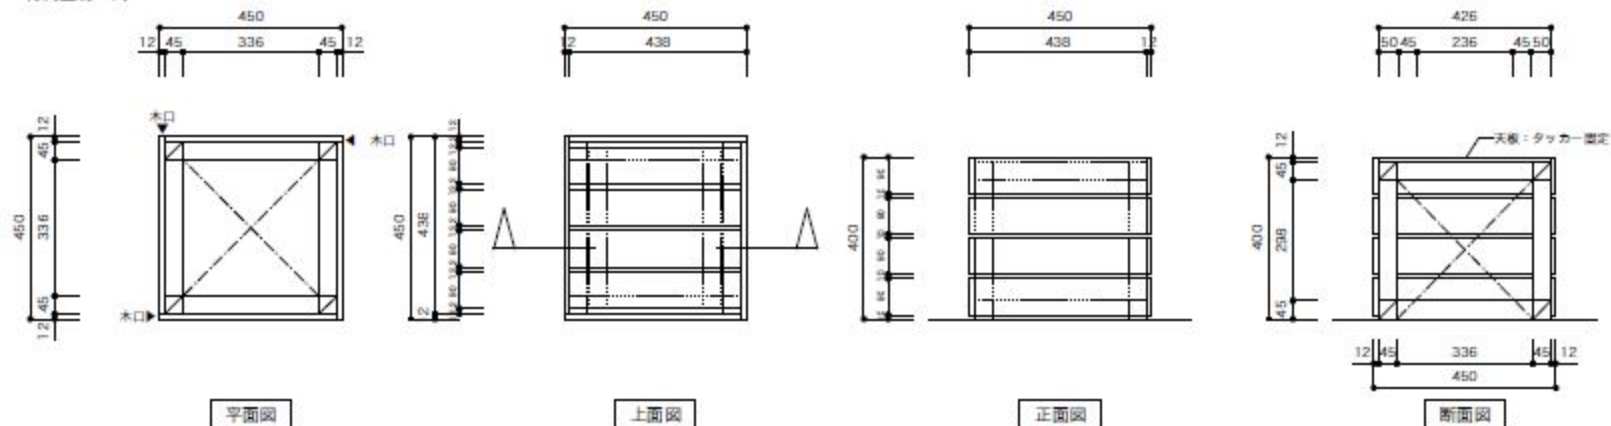

○Type 1 A (ベンチ)

・杉板 t=12mm, w=90mm, 木製下地: 杉 □=45mm/アクリルシリコン樹脂クリア塗装 つや消し

・付属金物一式

○Type 1 2A (テーブル)

・杉板 t=12mm, w=90mm, 木製下地: 杉 □=45mm/アクリルシリコン樹脂クリア塗装 つや消し

・付属金物一式

○Type 1 1 B (鉢カバー H=400mm)

・杉板 t=12mm, w=90mm, 木製下地: 杉 □=45mm/アクリルシリコン樹脂クリア塗装 つや消し  
 ・付属金物一式

○Type 1 2 B (鉢カバー H=800mm)

・杉板 t=12mm, w=90mm, 木製下地: 杉 □=45mm/アクリルシリコン樹脂クリア塗装 つや消し  
 ・付属金物一式

○Type 1 3B (鉢カバー H=1200mm)

・杉板 t=12mm, w=90mm, 木製下地: 杉 □=45mm/アクリルシリコン樹脂クリア塗装 つや消し

・付属金物一式

○TypeD (ウッドデッキパネル)

・杉板 t=12mm、w=90mm、木製下地：杉 □45mm、□90x45mm、合板挟み込み/アクリルシリコン樹脂クリア塗装 つや消し