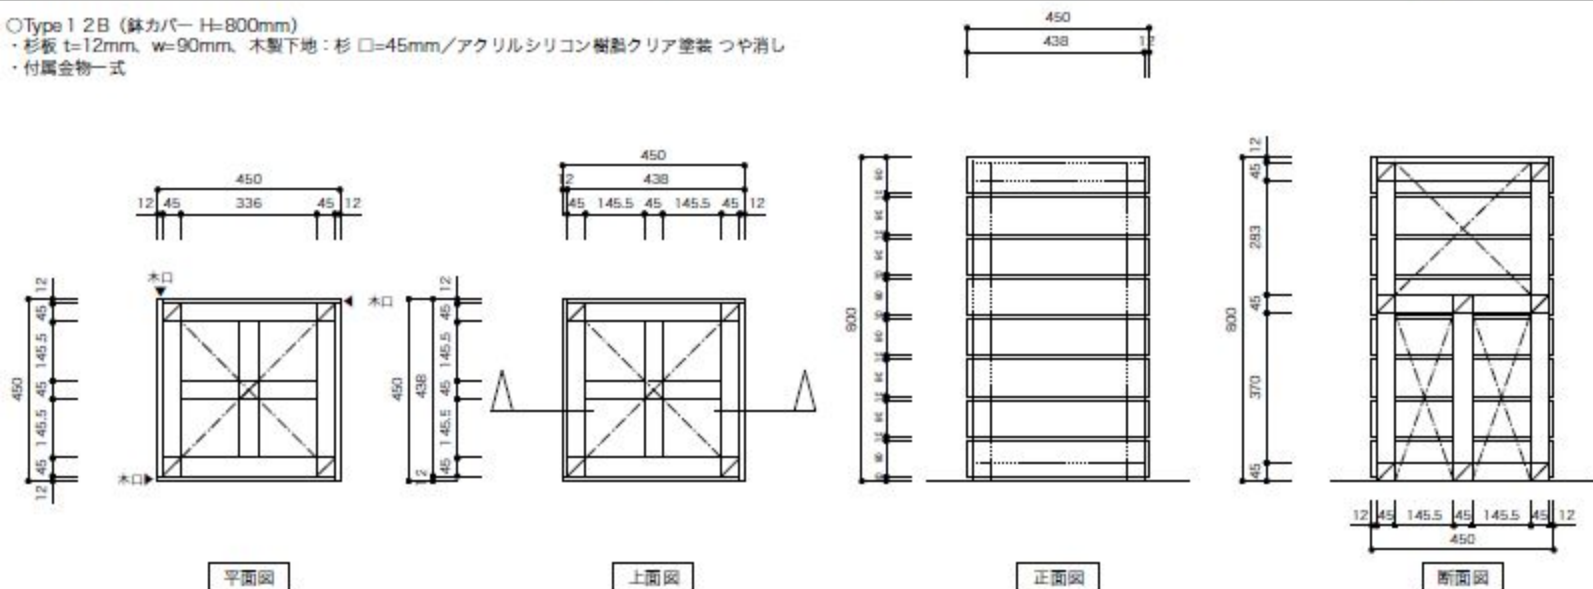

○Type 1 A (ベンチ)

・杉板 t=12mm, w=90mm, 木製下地: 杉 □=45mm/アクリルシリコン樹脂クリア塗装 つや消し

・付属金物一式

○Type 1 2A (テーブル)

・杉板 t=12mm, w=90mm, 木製下地: 杉 □=45mm/アクリルシリコン樹脂クリア塗装 つや消し

・付属金物一式

○Type 1 1 B (鉢カバー H=400mm)

・杉板 t=12mm, w=90mm, 木製下地: 杉 □=45mm/アクリルシリコン樹脂クリア塗装 つや消し  
 ・付属金物一式

○Type 1 2 B (鉢カバー H=800mm)

・杉板 t=12mm, w=90mm, 木製下地: 杉 □=45mm/アクリルシリコン樹脂クリア塗装 つや消し  
 ・付属金物一式

○Type 1 3B (鉢カバー H=1200mm)

・杉板 t=12mm, w=90mm, 木製下地: 杉 □=45mm/アクリルシリコン樹脂クリア塗装 つや消し

・付属金物一式

○TypeD (ウッドデッキパネル)

・杉板 t=12mm、w=90mm、木製下地：杉 □45mm、□90x45mm、合板挟み込み/アクリルシリコン樹脂クリア塗装 つや消し