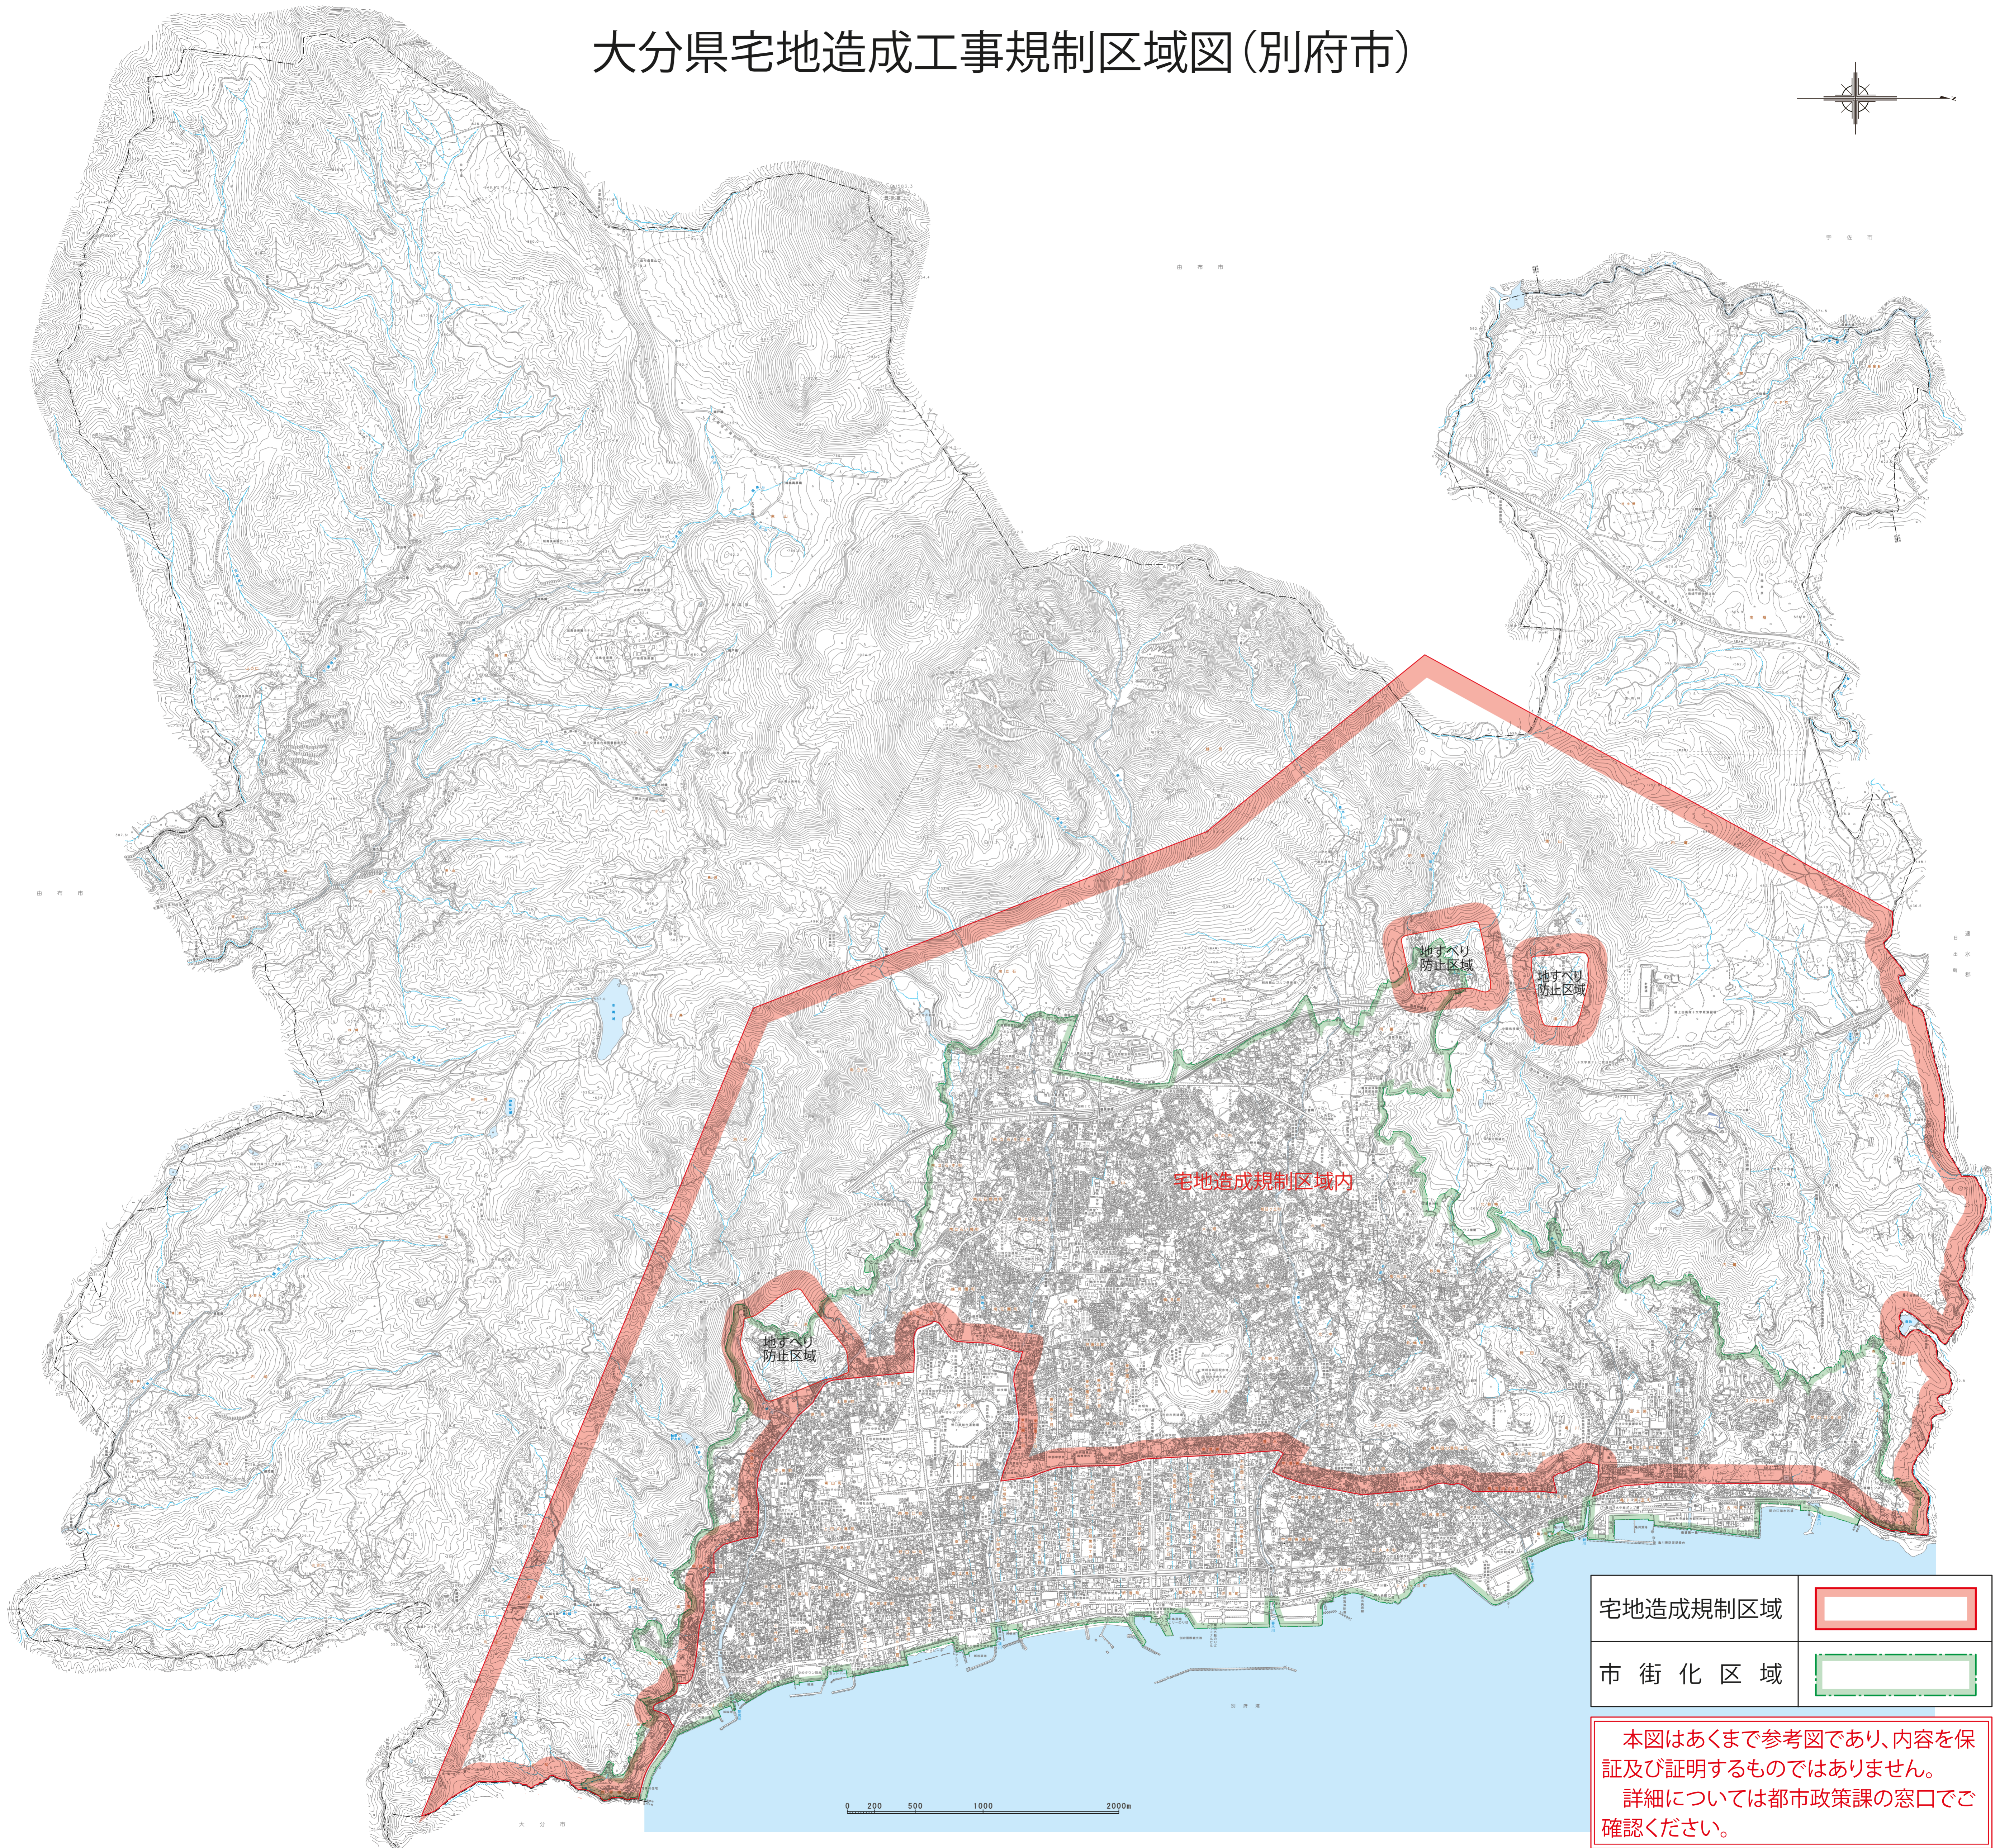

# 大分県宅地造成工事規制区域図(別府市)

宅地造成規制区域	
市街化区域	

本図はあくまで参考図であり、内容を保証及び証明するものではありません。  
詳細については都市政策課の窓口でご確認ください。

0 200 500 1000 2000m