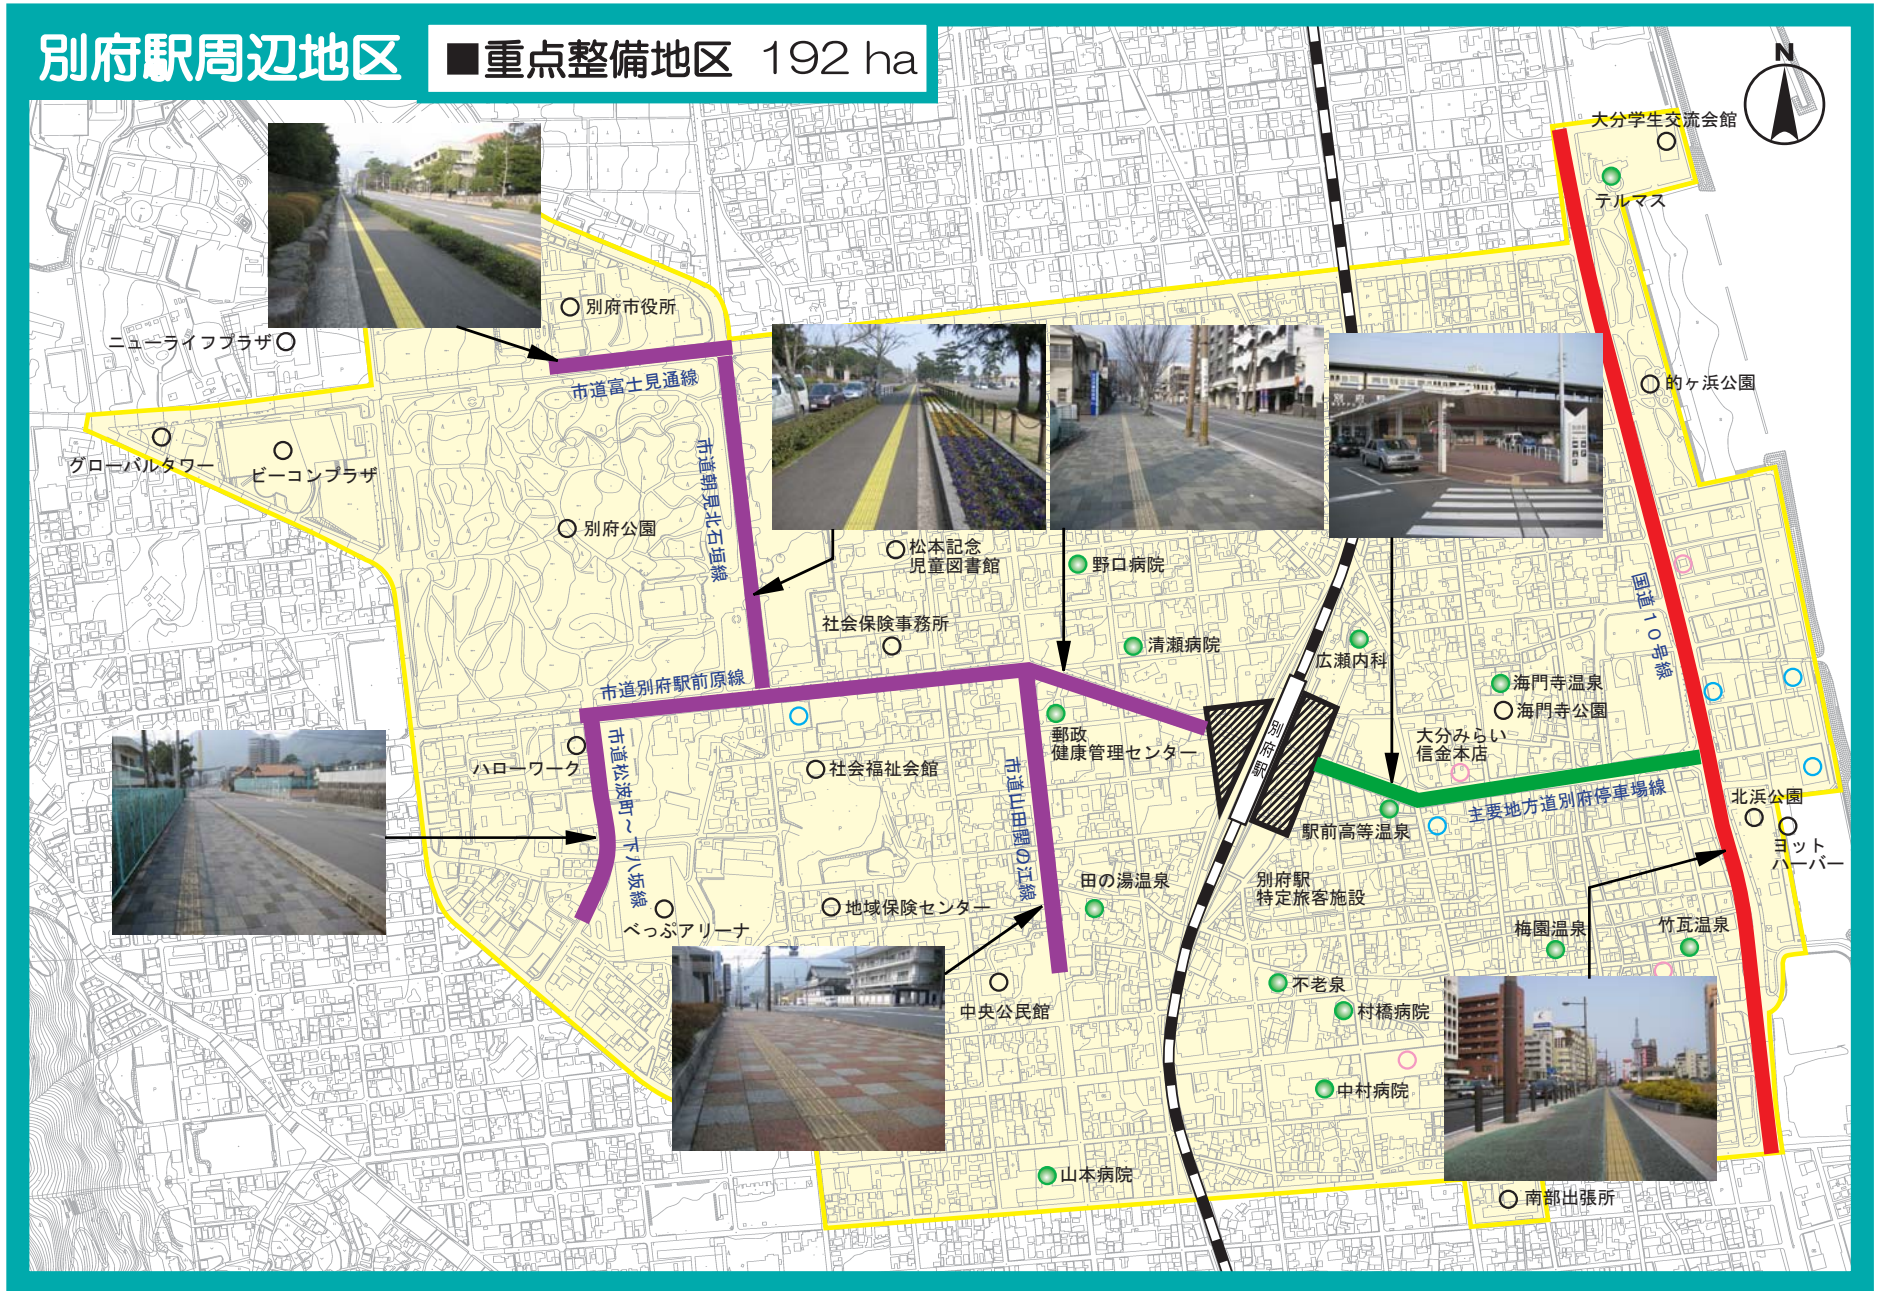

特定道路・重点整備地区図

凡例

線種	整備済
特定道路	

道路等種別	色別
一般国道	
主要地方道	
市町村道	
重点整備地区	