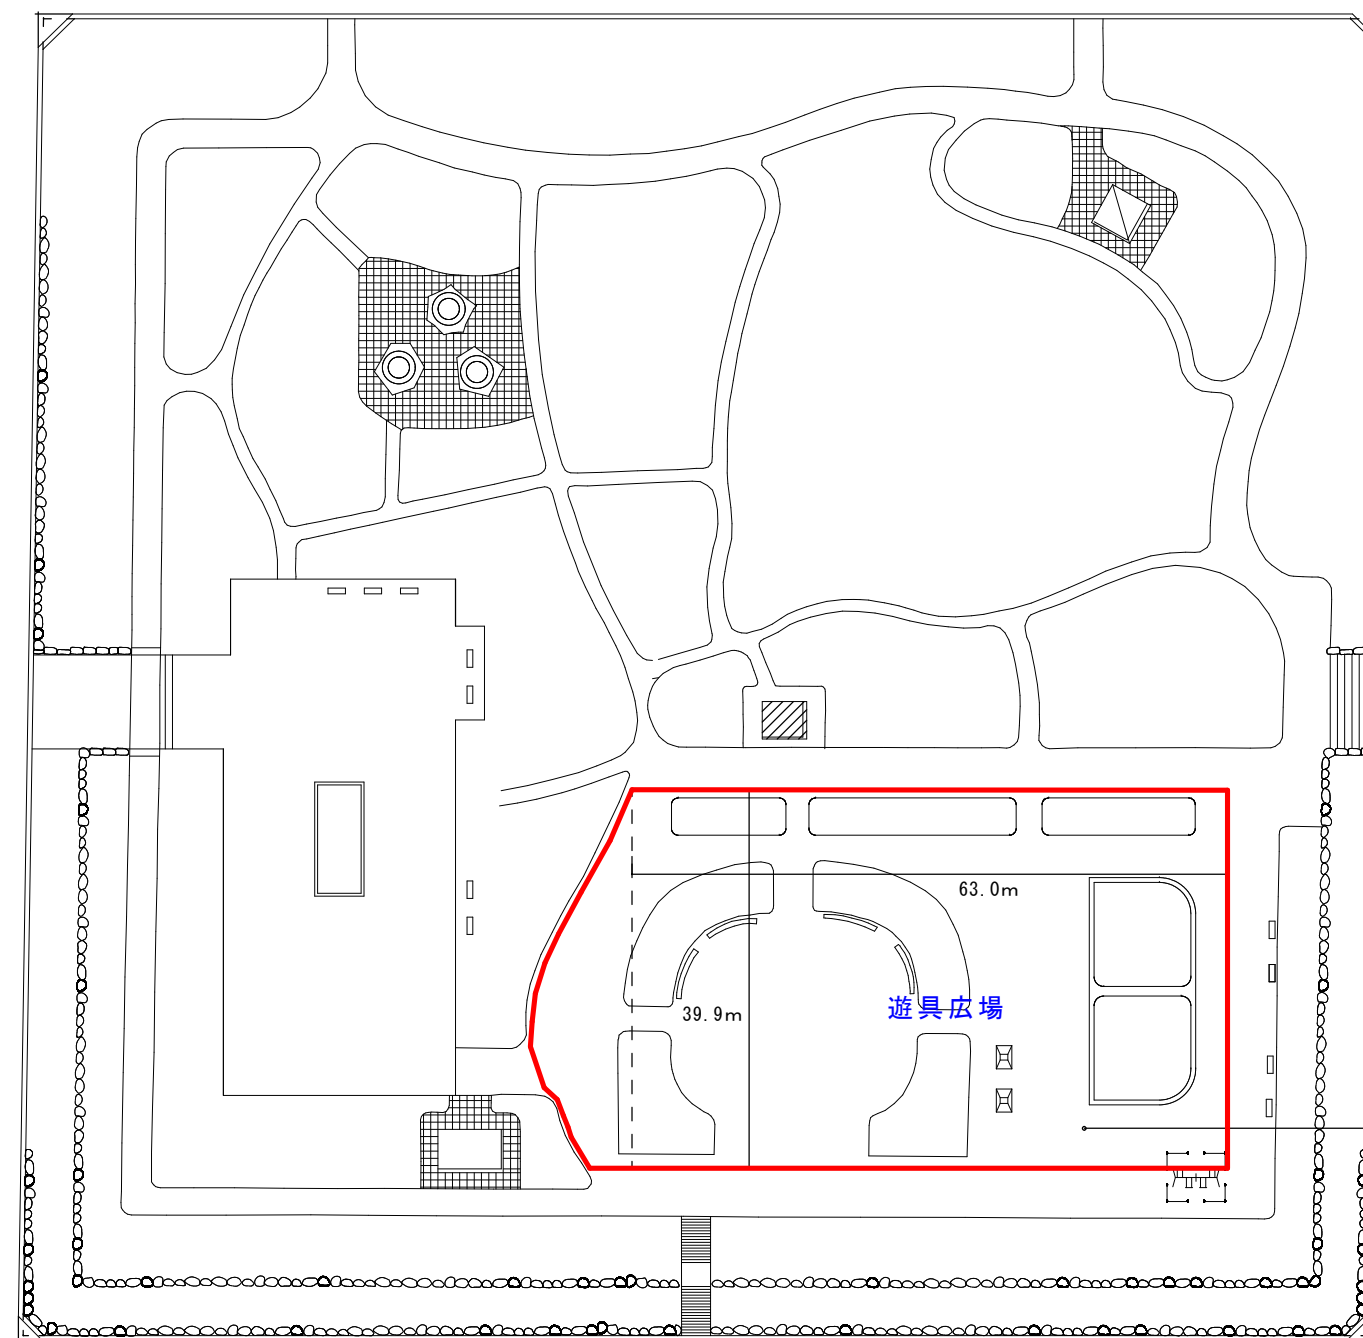

北石垣公園 遊具広場 計画平面図 S=1 : 800 (A3出力時)

提案対象区域