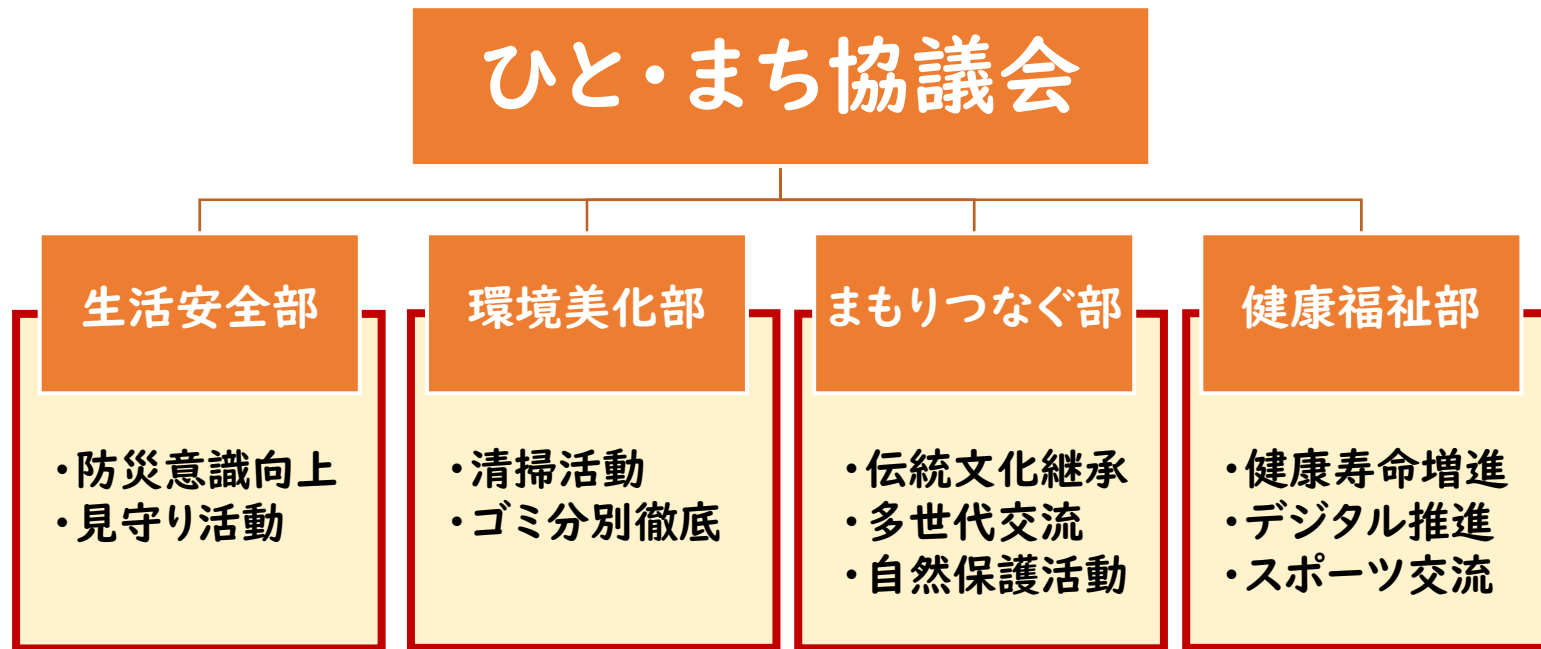

○北部ひとまもり・まちまもり協議会 組織図

自治会、民生委員児童委員会、社会福祉協議会、老人会、青少年育成協議会、
体育協会、小学校、中学校、PTA、地区公民館、地域包括支援センター、
さんもく会、亀川自然環境を守る会、堂面棚田を守る会