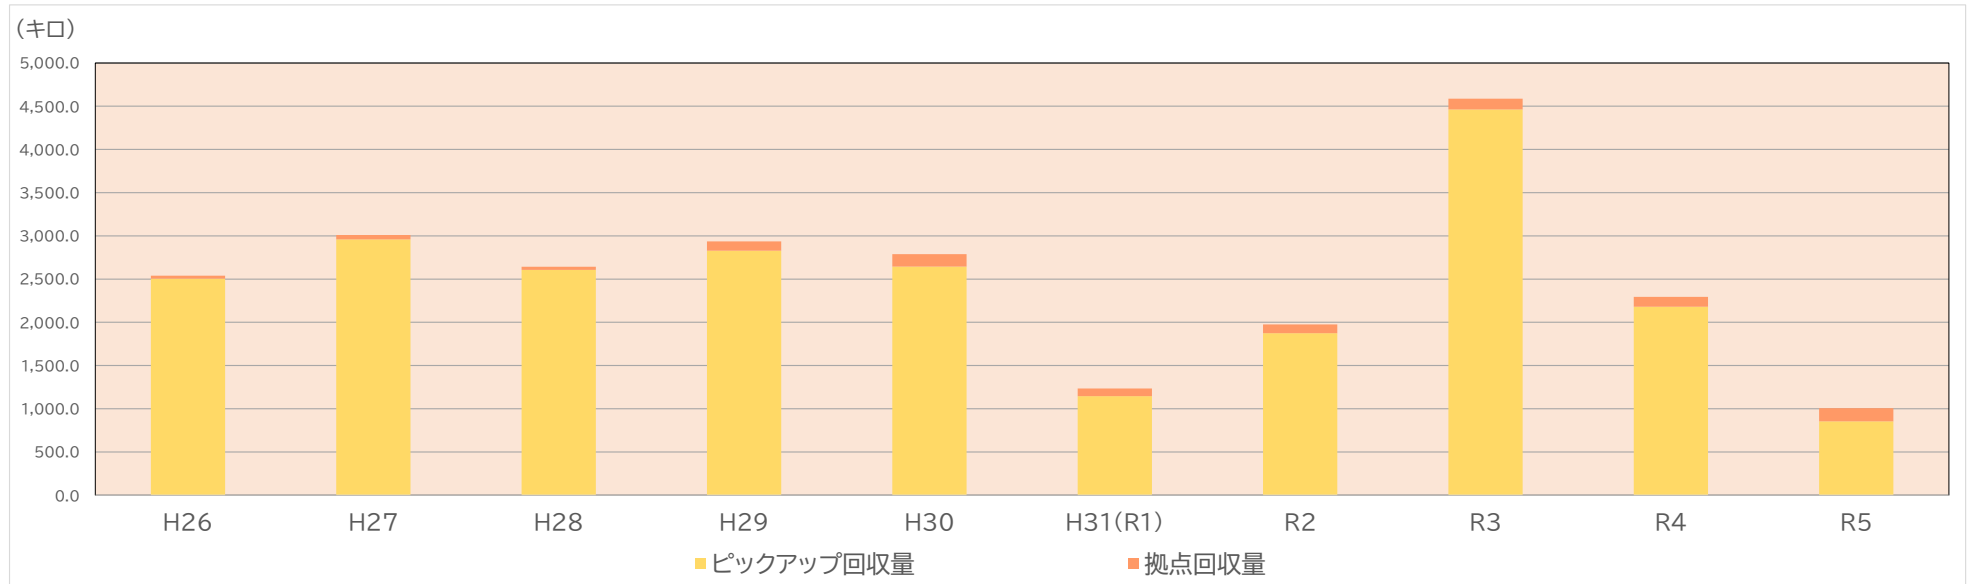

# 使用済小型家電回収実績

【単位:キロ】

年度	H26	H27	H28	H29	H30	H31(R1)	R2	R3	R4	R5
ピックアップ回収量	2,505.5	2,960.2	2,607.9	2,827.6	2,644.5	1,146.5	1,874.7	4,462.4	2,179.9	854.0
拠点回収量	33.5	50.0	34.2	109.0	143.1	88.0	101.4	125.8	114.2	152.3
回収量合計	2,539.0	3,010.2	2,642.1	2,936.6	2,787.6	1,234.5	1,976.1	4,588.2	2,294.1	1,006.3

(用語説明)

ピックアップ回収・・・職員が不燃物収集時に対象品目を選別して回収したもの

拠点回収・・・別府市役所、各出張所、リサイクル情報センター内に回収ボックスを設置して回収したもの