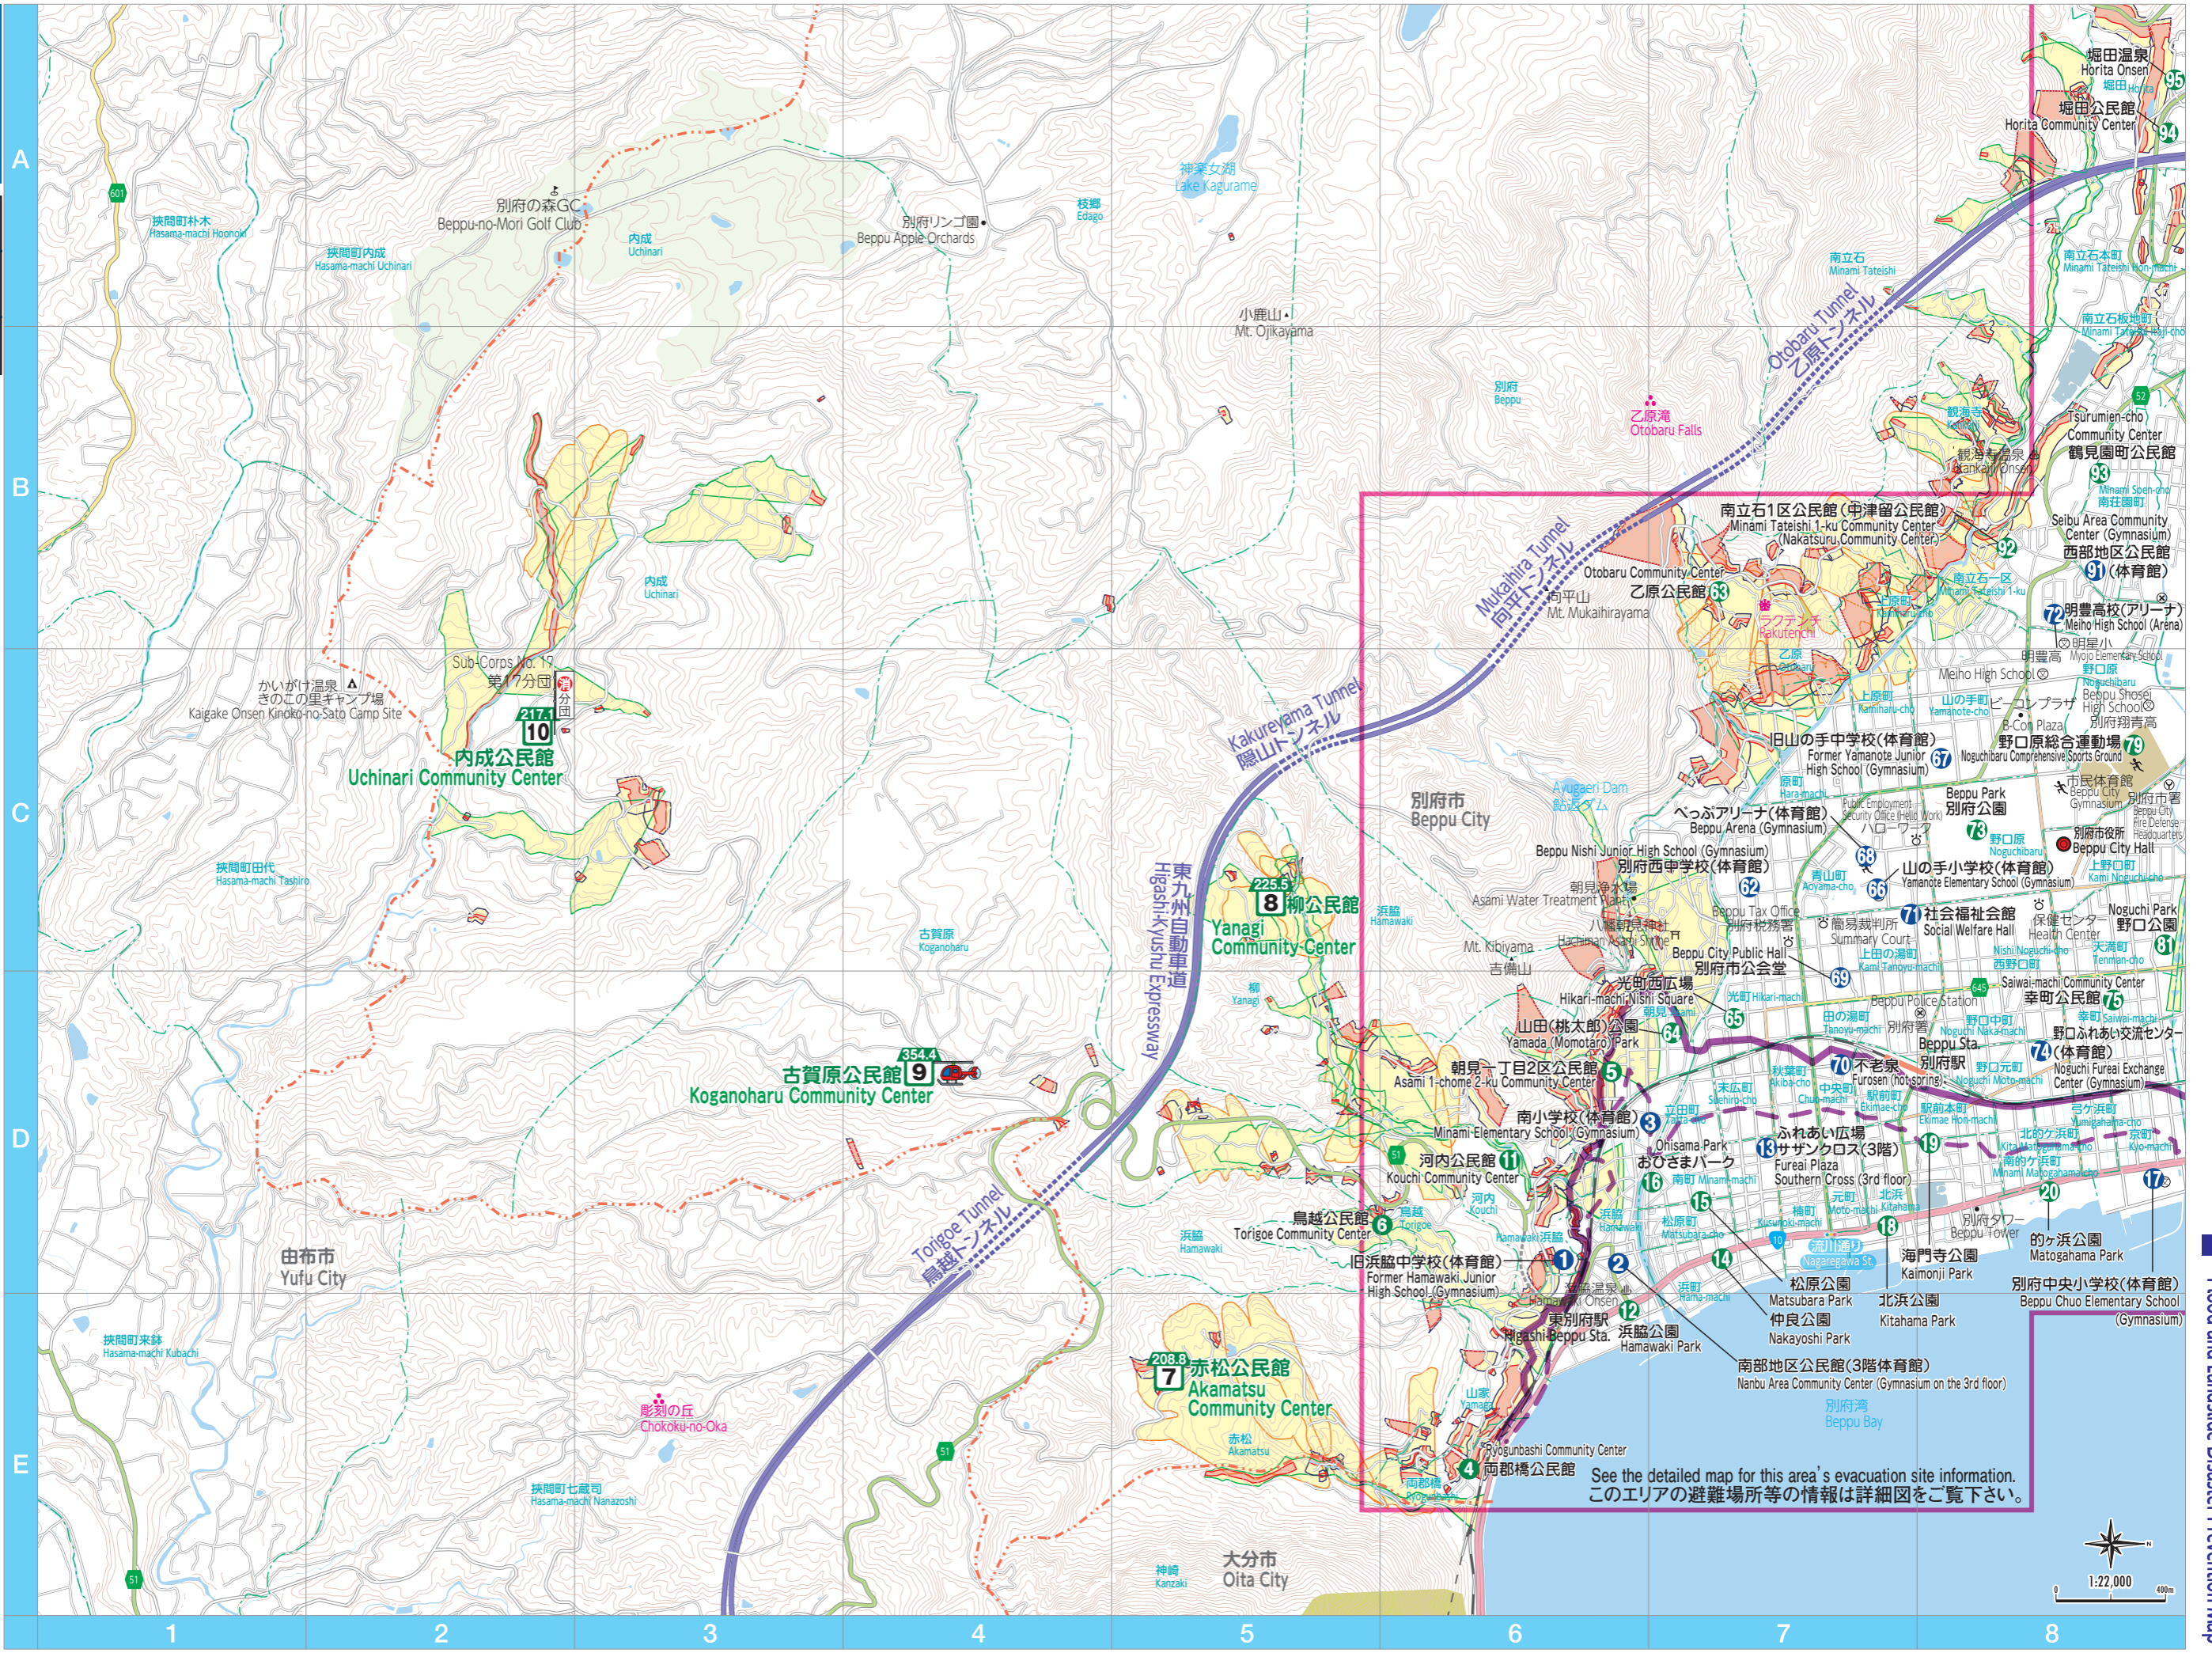

10

12 13  
10 11

Wide Area Map  
広域図  
Southeast  
南東部

See the detailed map for this area's evacuation site information.  
このエリアの避難場所等の情報は詳細図をご覧ください。

Flood and Landslide Disaster Prevention Map