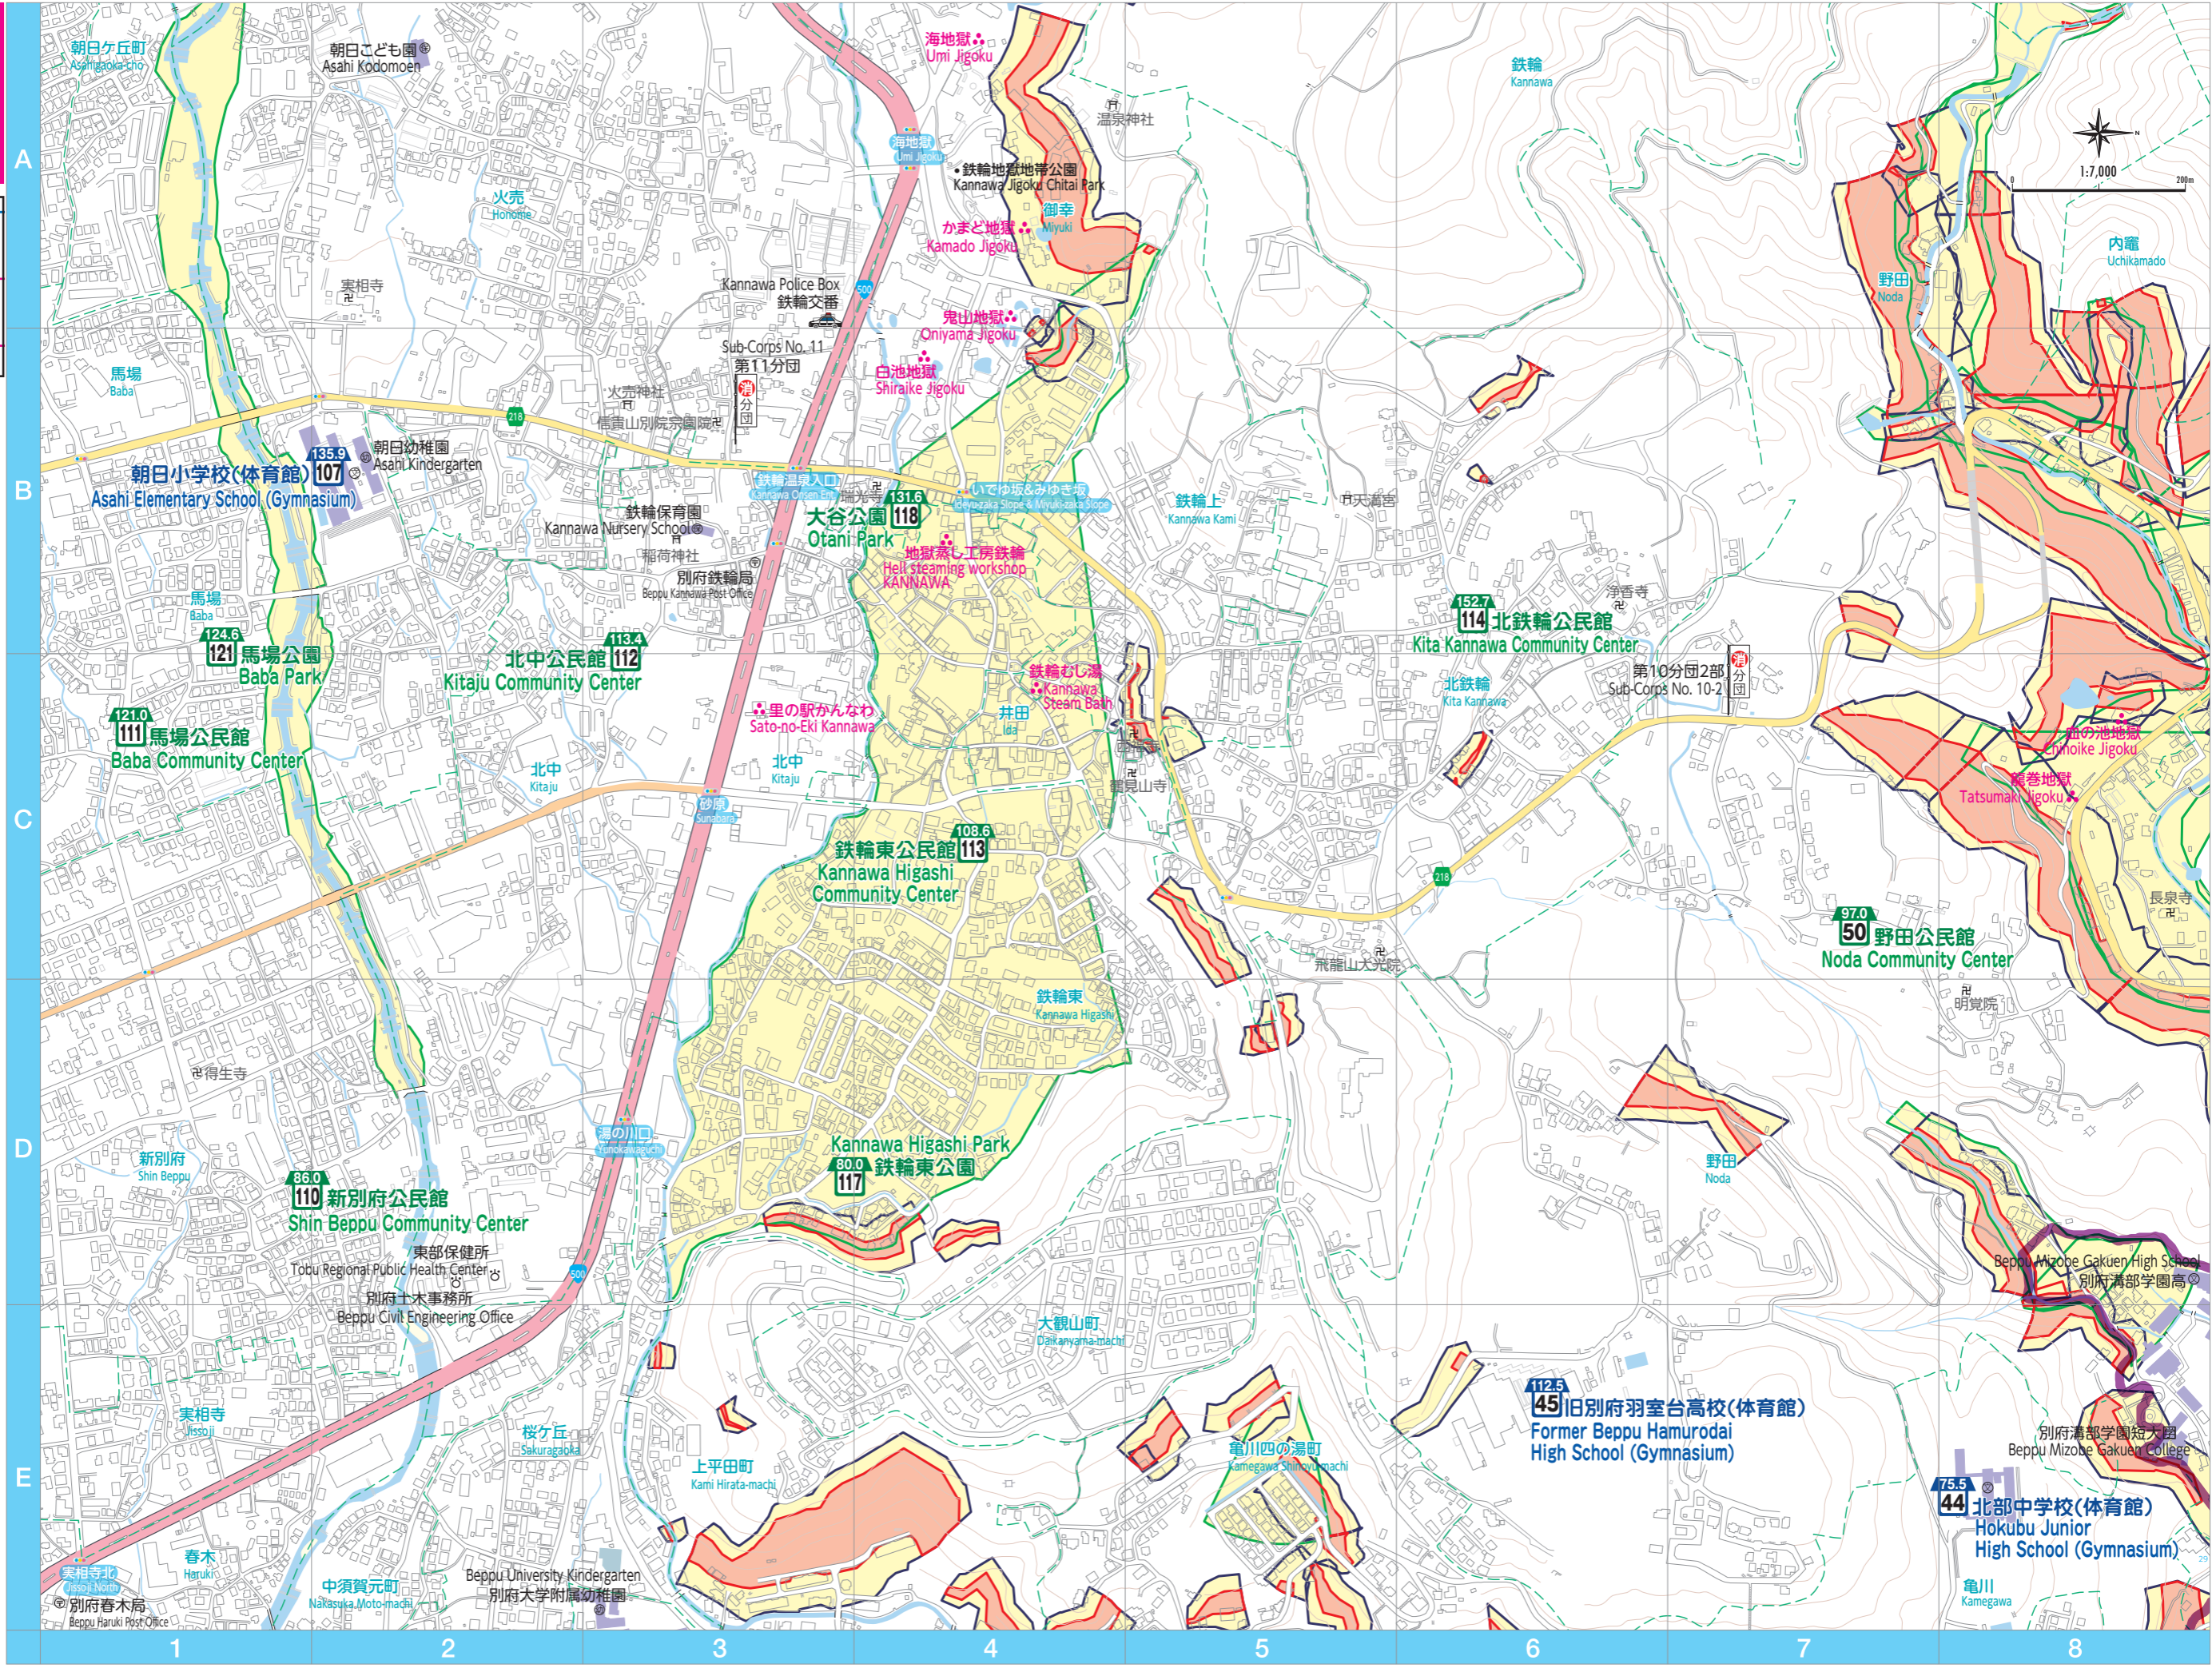

7

8	9	11
6	7	4
2	3	

Detailed Map
 詳細図
 Shonin
 上人
 Kamegawa
 亀川
 Asahi
 朝日
 Ohirayama
 大平山
 Harukigawa
 春木川
 Midorigaoka
 緑丘

Flood and Landslide Disaster Prevention Map