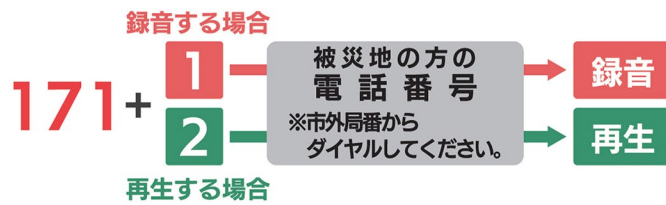

我が家の防災メモ 避難所や緊急連絡先を調べてメモしておきましょう

収容避難所					
一時避難所					
緊急連絡先					
お名前	電話番号	生年月日	血液型	学校・勤務先／電話番号	持病・常備薬など

📞 困ったときの対応・連絡先

消防 Fire Department

119 火が発生した！大ケガをした！

警察 Police Department

110 事件・事故がおきた！

別府市内の緊急連絡先

別府市役所	0977-21-1111
亀川出張所	0977-67-0174
朝日出張所	0977-67-1218
南部出張所	0977-25-1531
別府市消防本部・消防署	0977-25-1122
浜町出張所	0977-22-3504
亀川出張所	0977-66-0913
朝日出張所	0977-66-2606
別府警察署	0977-21-2131
亀川交番	0977-66-1071
鉄輪交番	0977-66-0312
別府駅交番	0977-23-7788
南部交番	0977-23-1668
山の手交番	0977-24-2571

災害用伝言ダイヤル（安否確認）

ガイダンスに沿って録音・再生してください。

災害用伝言板 web171

インターネットを利用して被災地の方の安否情報を確認する伝言板です。

<https://www.web171.jp>

ライフライン

- 電気のトラブルは
  九州電力送配電(株) 別府配電事業所 0800-777-9428
  別府市餅ヶ浜町4-33
- 電話のトラブルは
  NTT 西日本大分支部 097-537-6900
  大分市長浜町3-15-7
- ガスのトラブルは
  大分ガス(株) 0977-24-2111
  別府市北的ヶ浜町5-25
- 上下水道のトラブルは
  別府市上下水道局 0977-23-0361
  別府市大字別府字野口原3088-27

〒874-8511 別府市上野口町1番15号（市庁舎2F）
TEL 0977-21-1111（代表）TEL 0977-21-2255（直通）
URL <https://www.city.beppu.oita.jp/>

別府市 防災危機管理課
作成：令和6年9月